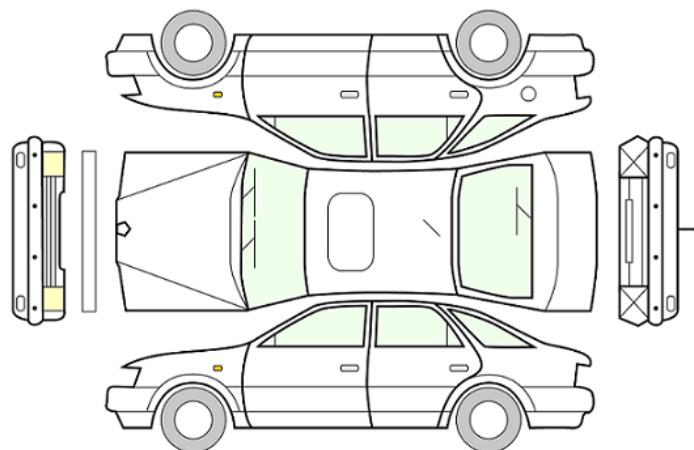

GENERELL BESKRIVELSE/KOMMENTAR

DATO:
27.06.2022

SIGNATUR SELGER:

DATO:
27.06.2022

SIGNATUR KUNDE:

SKADETEGNING:

KONTROLLPUNKTER SOM LIGGER TIL GRUNN FOR TILSTANDSRAPPORTEN

MERK: Kontrollen omfatter de av nedenstående punkter som er aktuelle for angjeldende bil ut fra bilens tekniske spesifikasjoner og utstyr.