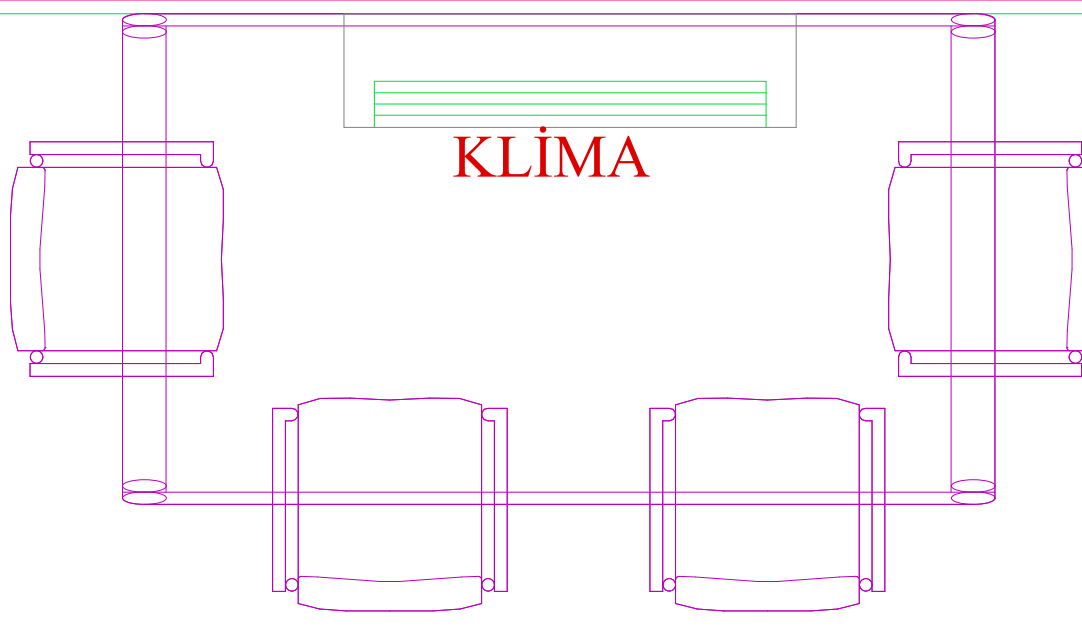

BETONARME SÜS PAYI

**MUTFAK**  
15 m<sup>2</sup>

ZEMİN Seramik Kaplama  
DUVAR Plastik Boya  
TAVAN Alçı sıva

KLİMA

90 K  
220  
90 K  
220

160 K  
240

EĞİM %0.5

K.F.A