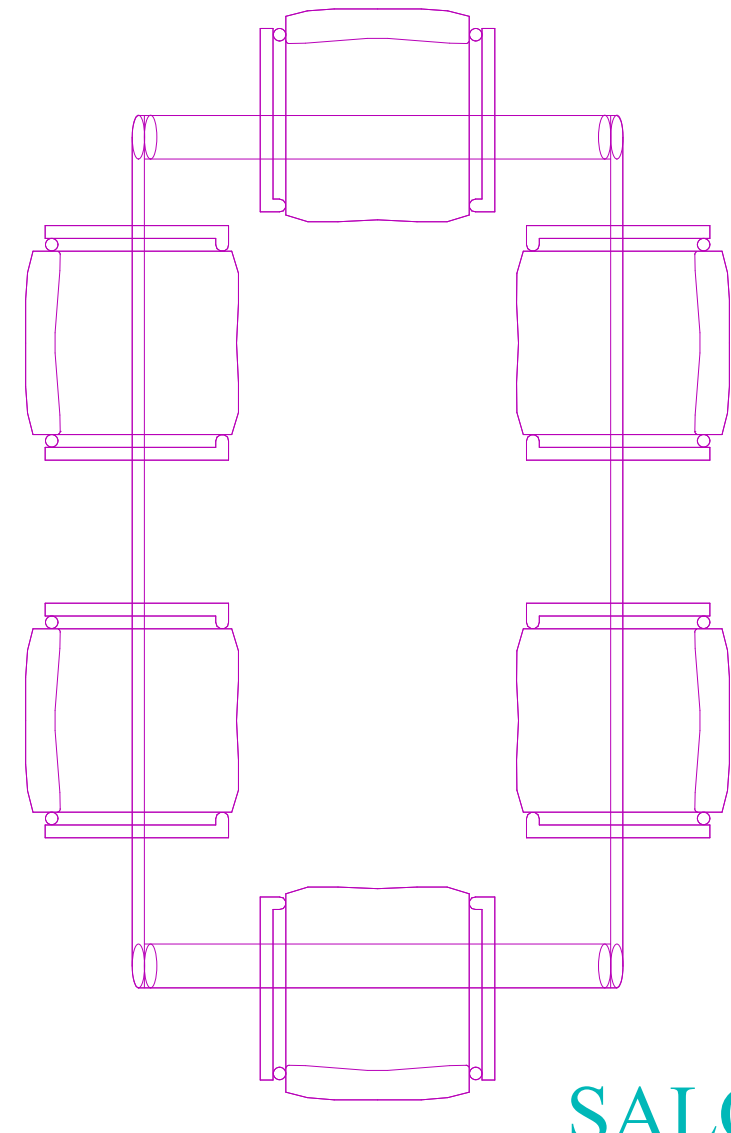

150 P  
150

**SALON**  
25,50 m<sup>2</sup>

ZEMİN Laminat Kaplama  
DUVAR Plastik Boya  
TAVAN Alçı sıva

KLİMA

70

90 K  
240

**BALKON**  
8 m<sup>2</sup>

ZEMİN Seramik Kaplama

BETONARME SÜS PAYI

**MUTFAK**  
15 m<sup>2</sup>

ZEMİN Seramik Kaplama  
DUVAR Plastik Boya  
TAVAN Alçı sıva

KLİMA

90 K  
220  
90 K  
220

160 K  
240

EĞİM %0.5

K.F.A