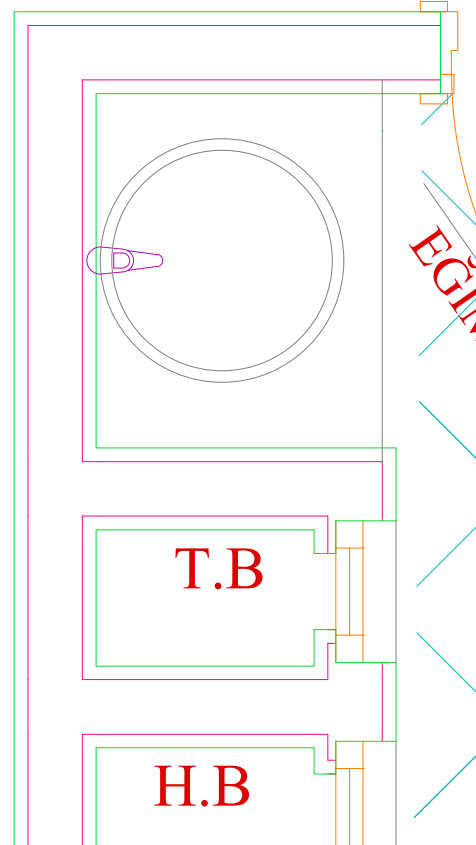

EĞİM %0.5

**WC**  
2,50 m<sup>2</sup>

ZEMİN Seramik Kaplama

100 K  
210

80 K  
220

EĞİM %0.5

T.B

H.B