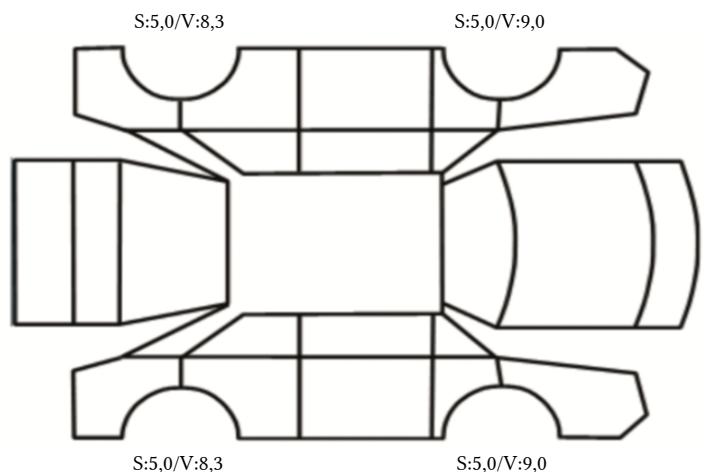

GENERELL BESKRIVELSE/KOMMENTAR

DATO: SIGNATUR SELGER:

DATO: SIGNATUR KUNDE:

SKADETEGNING:

KONTROLLPUNKTER SOM LIGGER TIL GRUNN FOR TILSTANDSRAPPORTEN

MERK: Kontrollen omfatter de av nedenstående punkter som er aktuelle for angjeldende bil ut fra bilens tekniske spesifikasjoner og utstyr.