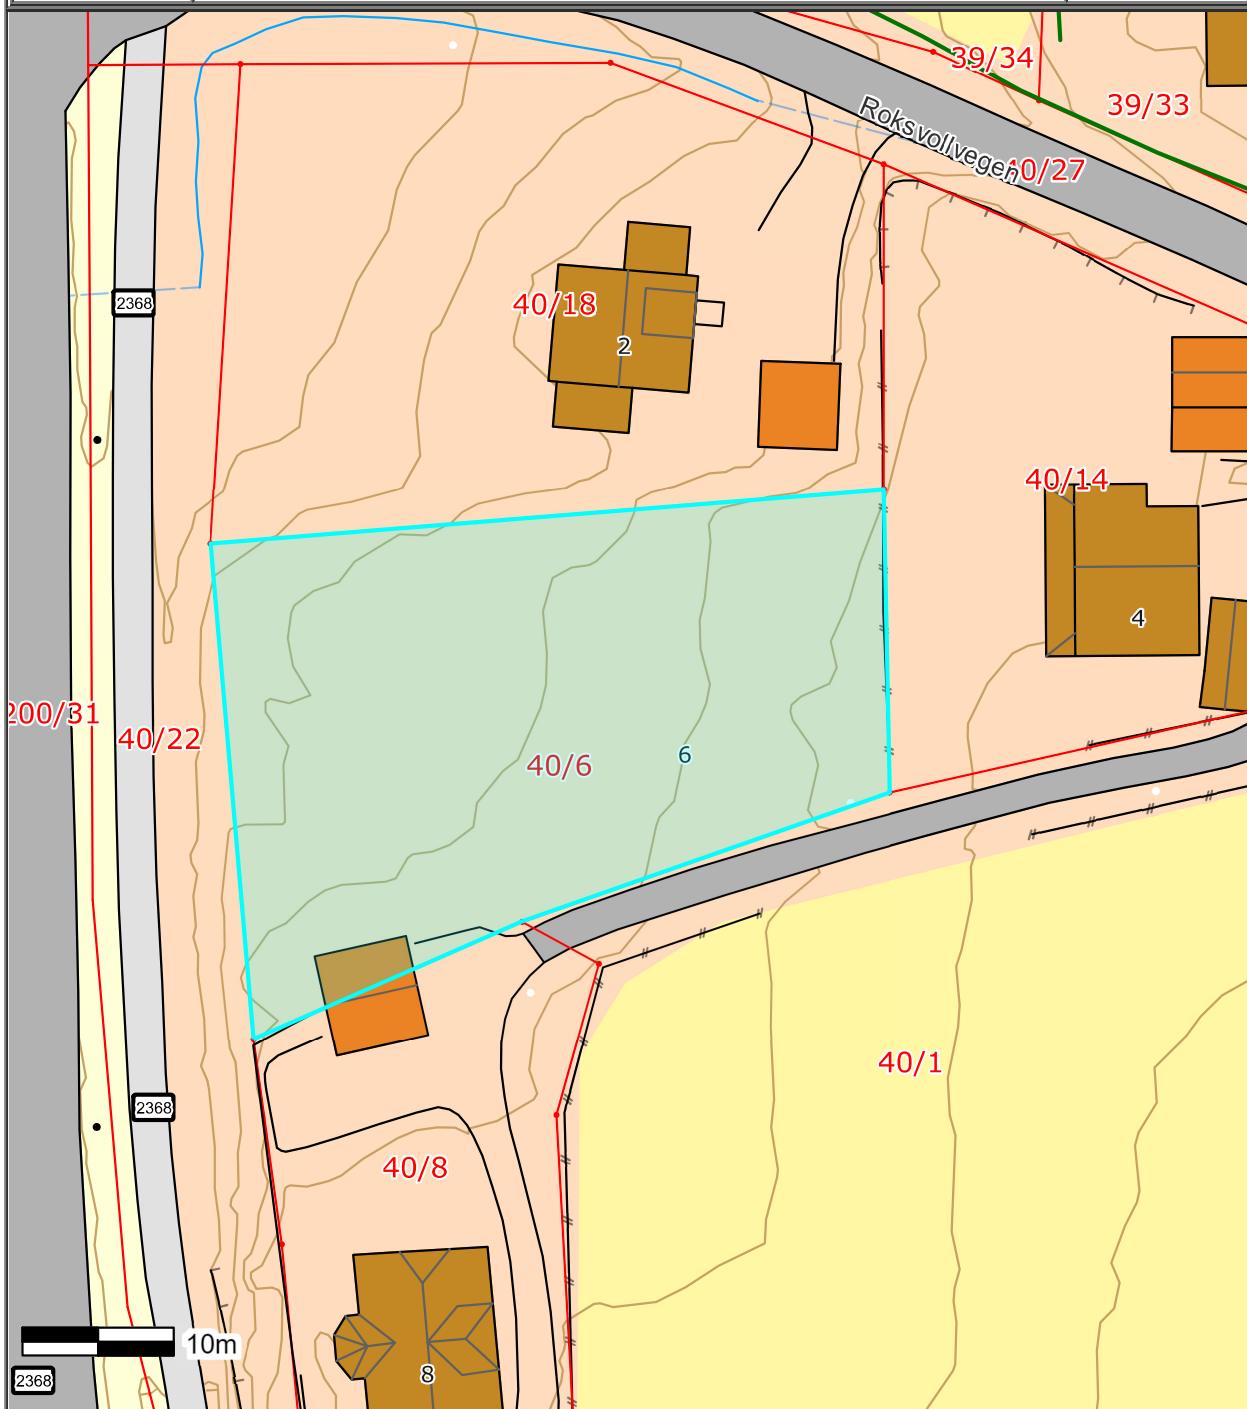

	<b>SITUASJONSKART</b>					
	Eiendom:	Gnr: 40	Bnr: 6	Fnr: 0		Snr: 0
		Adresse: Roksvollvegen 6, 2833 RAUFOSS				
Hj.haver/Fester:						
<b>VESTRE TOTEN KOMMUNE</b>	Dato: 30/6-2022 Sign:				Målestokk 1:500	

Det tas forbehold om at det kan forekomme feil på kartet, bla. gjelder dette eiendomsgrenser, ledninger/kabler, kummer m.m. som i forbindelse med prosjektering/anleggsarbeid må undersøkes nærmere.