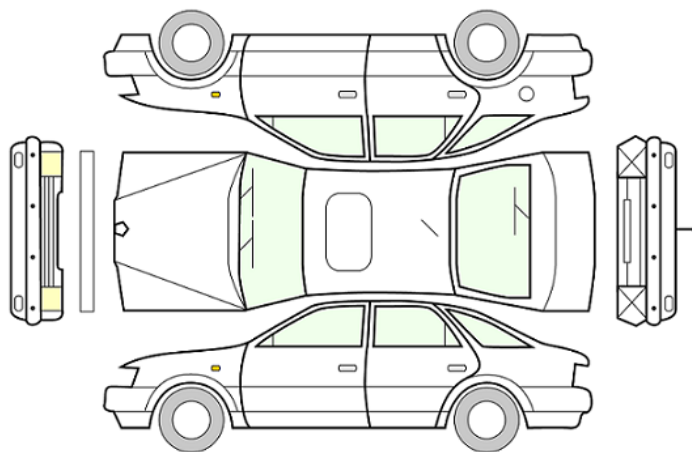

GENERELL BESKRIVELSE/KOMMENTAR

DATO:
20.05.2022

SIGNATUR SELGER:

DATO:
20.05.2022

SIGNATUR KUNDE:

SKADETEGNING:

KONTROLLPUNKTER SOM LIGGER TIL GRUNN FOR TILSTANDSRAPPORTEN

MERK: Kontrollen omfatter de av nedenstående punkter som er aktuelle for angjeldende bil ut fra bilens tekniske spesifikasjoner og utstyr.