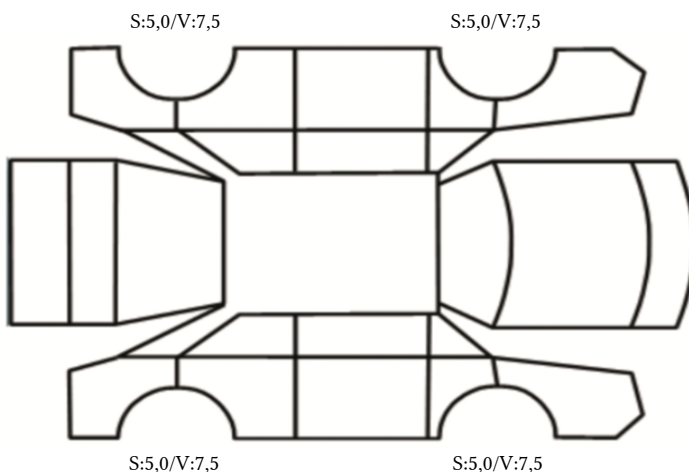

GENERELL BESKRIVELSE/KOMMENTAR

DATO: SIGNATUR SELGER:

DATO: SIGNATUR KUNDE:

SKADETEGNING:

Tilstandsrapport

KONTROLLPUNKTER SOM LIGGER TIL GRUNN FOR TILSTANDSRAPPORTEN

MERK: Kontrollen omfatter de av nedenstående punkter som er aktuelle for angjeldende bil ut fra bilens tekniske spesifikasjoner og utstyr.