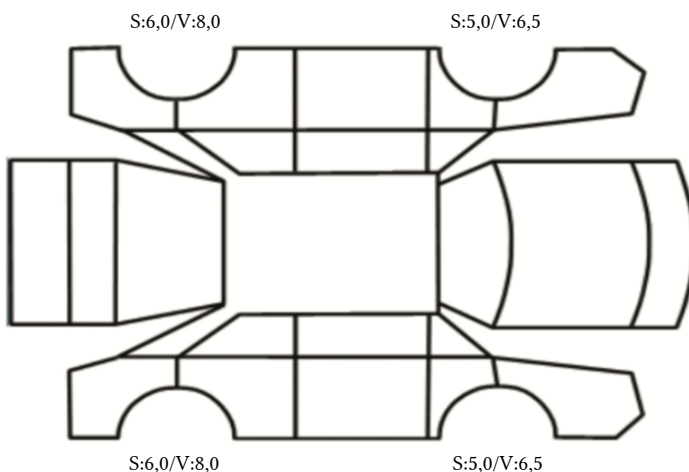

SKADETEGNING:

KONTROLLPUNKTER SOM LIGGER TIL GRUNN FOR TILSTANDSRAPPORTEN

MERK: Kontrollen omfatter de av nedenstående punkter som er aktuelle for angjeldende bil ut fra bilens tekniske spesifikasjoner og utstyr.