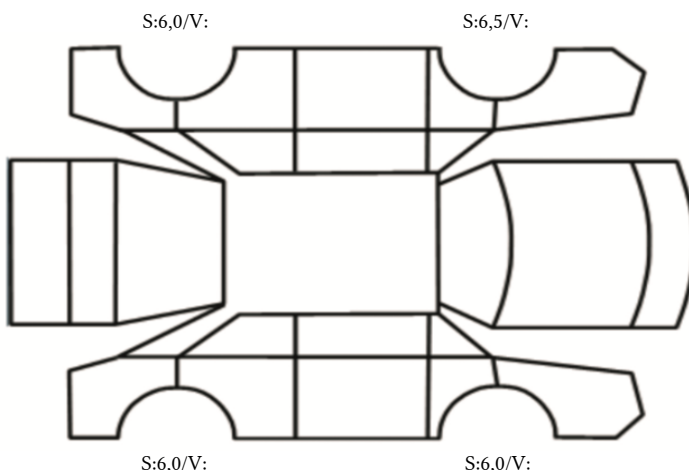

SKADETEGNING:

KONTROLLPUNKTER SOM LIGGER TIL GRUNN FOR TILSTANDSRAPPORTEN

MERK: Kontrollen omfatter de av nedenstående punkter som er aktuelle for angjeldende bil ut fra bilens tekniske spesifikasjoner og utstyr.