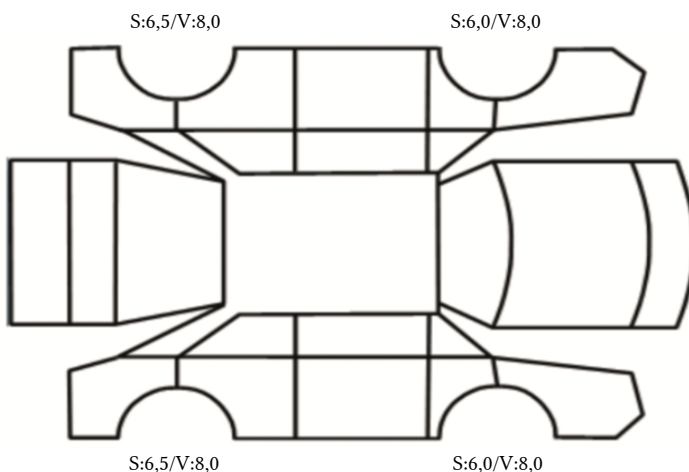

SKADETEGNING:

KONTROLLPUNKTER SOM LIGGER TIL GRUNN FOR TILSTANDSRAPPORTEN

MERK: Kontrollen omfatter de av nedenstående punkter som er aktuelle for angjeldende bil ut fra bilens tekniske spesifikasjoner og utstyr.