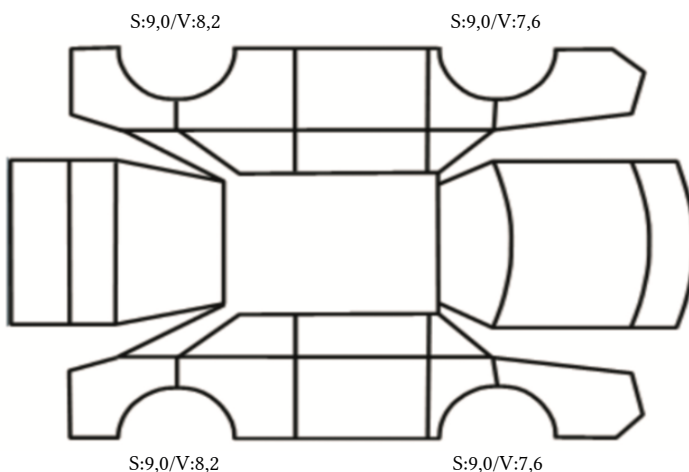

TEKNISK VURDERING - TRAFIKK OG SIKKERHET

SAMLET VURDERING	MERKNADER - BEDRE ENN SAMLET VURDERING	MERKNADER - SVAKERE ENN SAMLET VURDERING
Normal iht alder og kjørelengde.		

UTVENDIG VURDERING - EKSTERIØR OG UTVENDIG LYS

SAMLET VURDERING	MERKNADER - BEDRE ENN SAMLET VURDERING	MERKNADER - SVAKERE ENN SAMLET VURDERING
Normal iht alder og kjørelengde.		C Lakk Noen bruksmerker/steinsprut C Dekk/Felger Kantkjørte vinterfelger

INNVENDIG VURDERING - INTERIØR OG INSTRUMENTER

SAMLET VURDERING	MERKNADER - BEDRE ENN SAMLET VURDERING	MERKNADER - SVAKERE ENN SAMLET VURDERING
Normal iht alder og kjørelengde.		C Dashbord Noen små merker etter Taxi utstyr C Dørtrekk Bruksmerker på begge fordører C Seter Noen bruksmerker på seter/setetrekk

GENERELL BESKRIVELSE/KOMMENTAR

DATO: SIGNATUR SELGER:

DATO: SIGNATUR KUNDE:

SKADETEGNING: