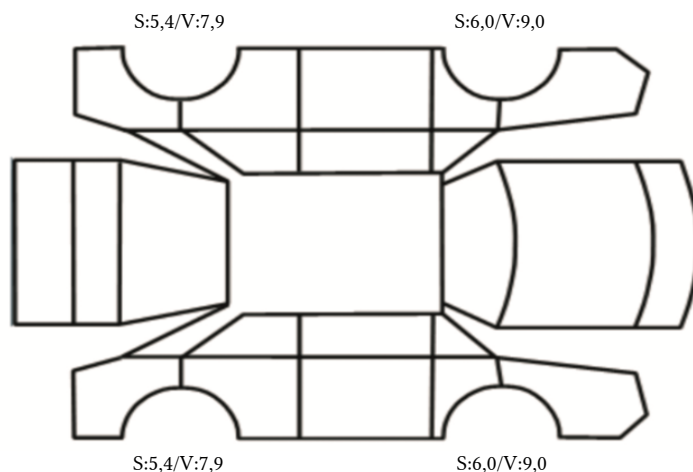

GENERELL BESKRIVELSE/KOMMENTAR

DATO: SIGNATUR SELGER:

DATO: SIGNATUR KUNDE:

SKADETEGNING:

KONTROLLPUNKTER SOM LIGGER TIL GRUNN FOR TILSTANDSRAPPORTEN

MERK: Kontrollen omfatter de av nedenstående punkter som er aktuelle for angjeldende bil ut fra bilens tekniske spesifikasjoner og utstyr.