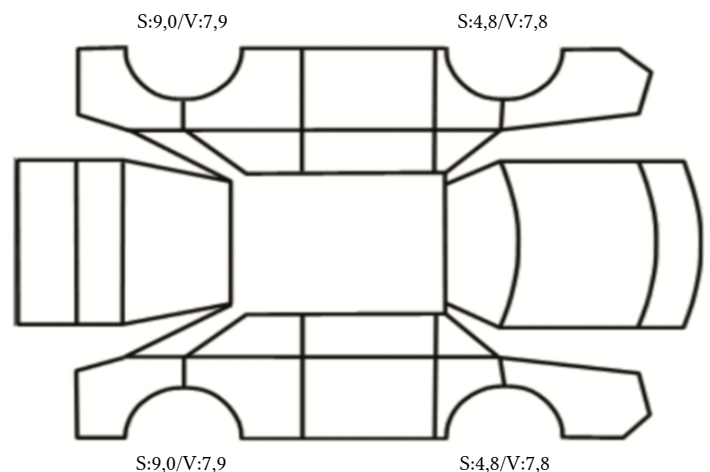

SKADETEGNING:

KONTROLLPUNKTER SOM LIGGER TIL GRUNN FOR TILSTANDSRAPPORTEN

MERK: Kontrollen omfatter de av nedenstående punkter som er aktuelle for angjeldende bil ut fra bilens tekniske spesifikasjoner og utstyr.