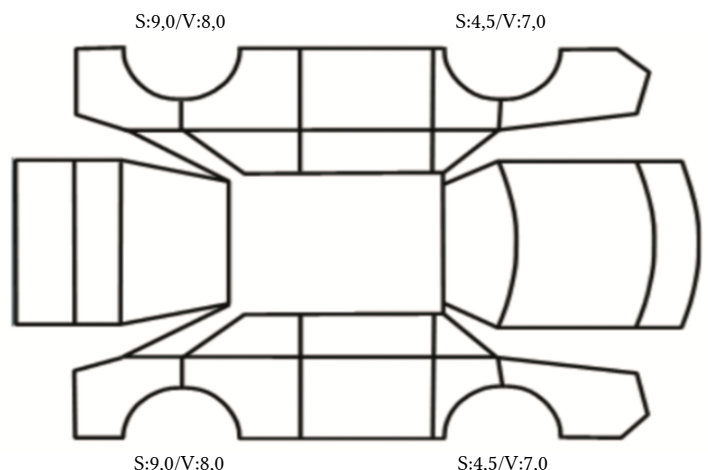

SKADETEGNING:

KONTROLLPUNKTER SOM LIGGER TIL GRUNN FOR TILSTANDSRAPPORTEN

MERK: Kontrollen omfatter de av nedenstående punkter som er aktuelle for angjeldende bil ut fra bilens tekniske spesifikasjoner og utstyr.