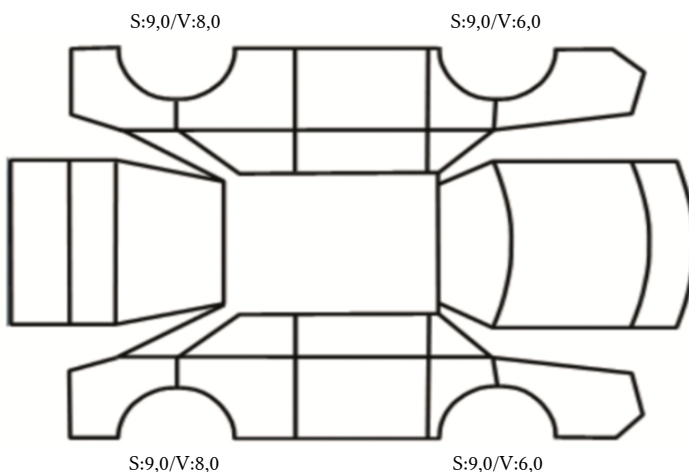

SKADETEGNING:

KONTROLLPUNKTER SOM LIGGER TIL GRUNN FOR TILSTANDSRAPPORTEN

MERK: Kontrollen omfatter de av nedenstående punkter som er aktuelle for angjeldende bil ut fra bilens tekniske spesifikasjoner og utstyr.