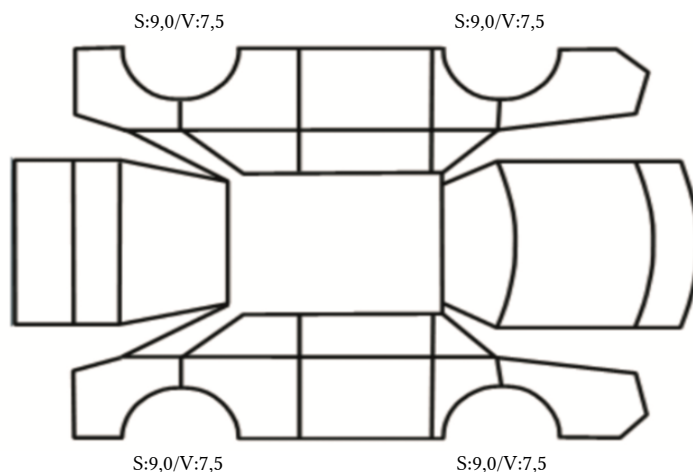

GENERELL BESKRIVELSE/KOMMENTAR

DATO: SIGNATUR SELGER:

DATO: SIGNATUR KUNDE:

SKADETEGNING:

KONTROLLPUNKTER SOM LIGGER TIL GRUNN FOR TILSTANDSRAPPORTEN

MERK: Kontrollen omfatter de av nedenstående punkter som er aktuelle for angjeldende bil ut fra bilens tekniske spesifikasjoner og utstyr.