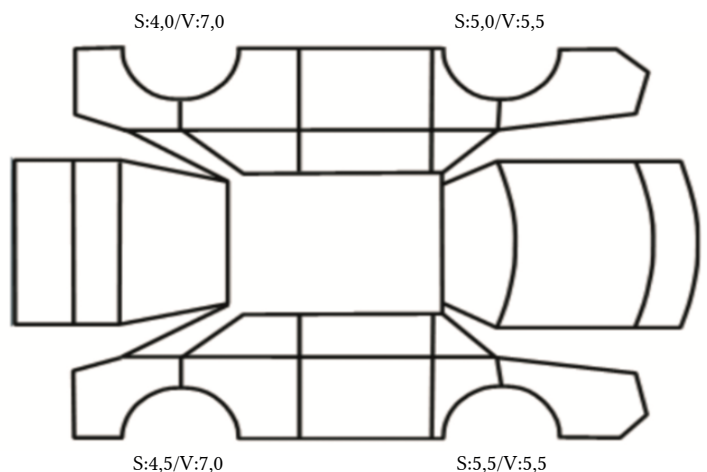

DATO: SIGNATUR SELGER:

DATO: SIGNATUR KUNDE:

SKADETEGNING:

Tilstandsrapport

KONTROLLPUNKTER SOM LIGGER TIL GRUNN FOR TILSTANDSRAPPORTEN

MERK: Kontrollen omfatter de av nedenstående punkter som er aktuelle for angjeldende bil ut fra bilens tekniske spesifikasjoner og utstyr.