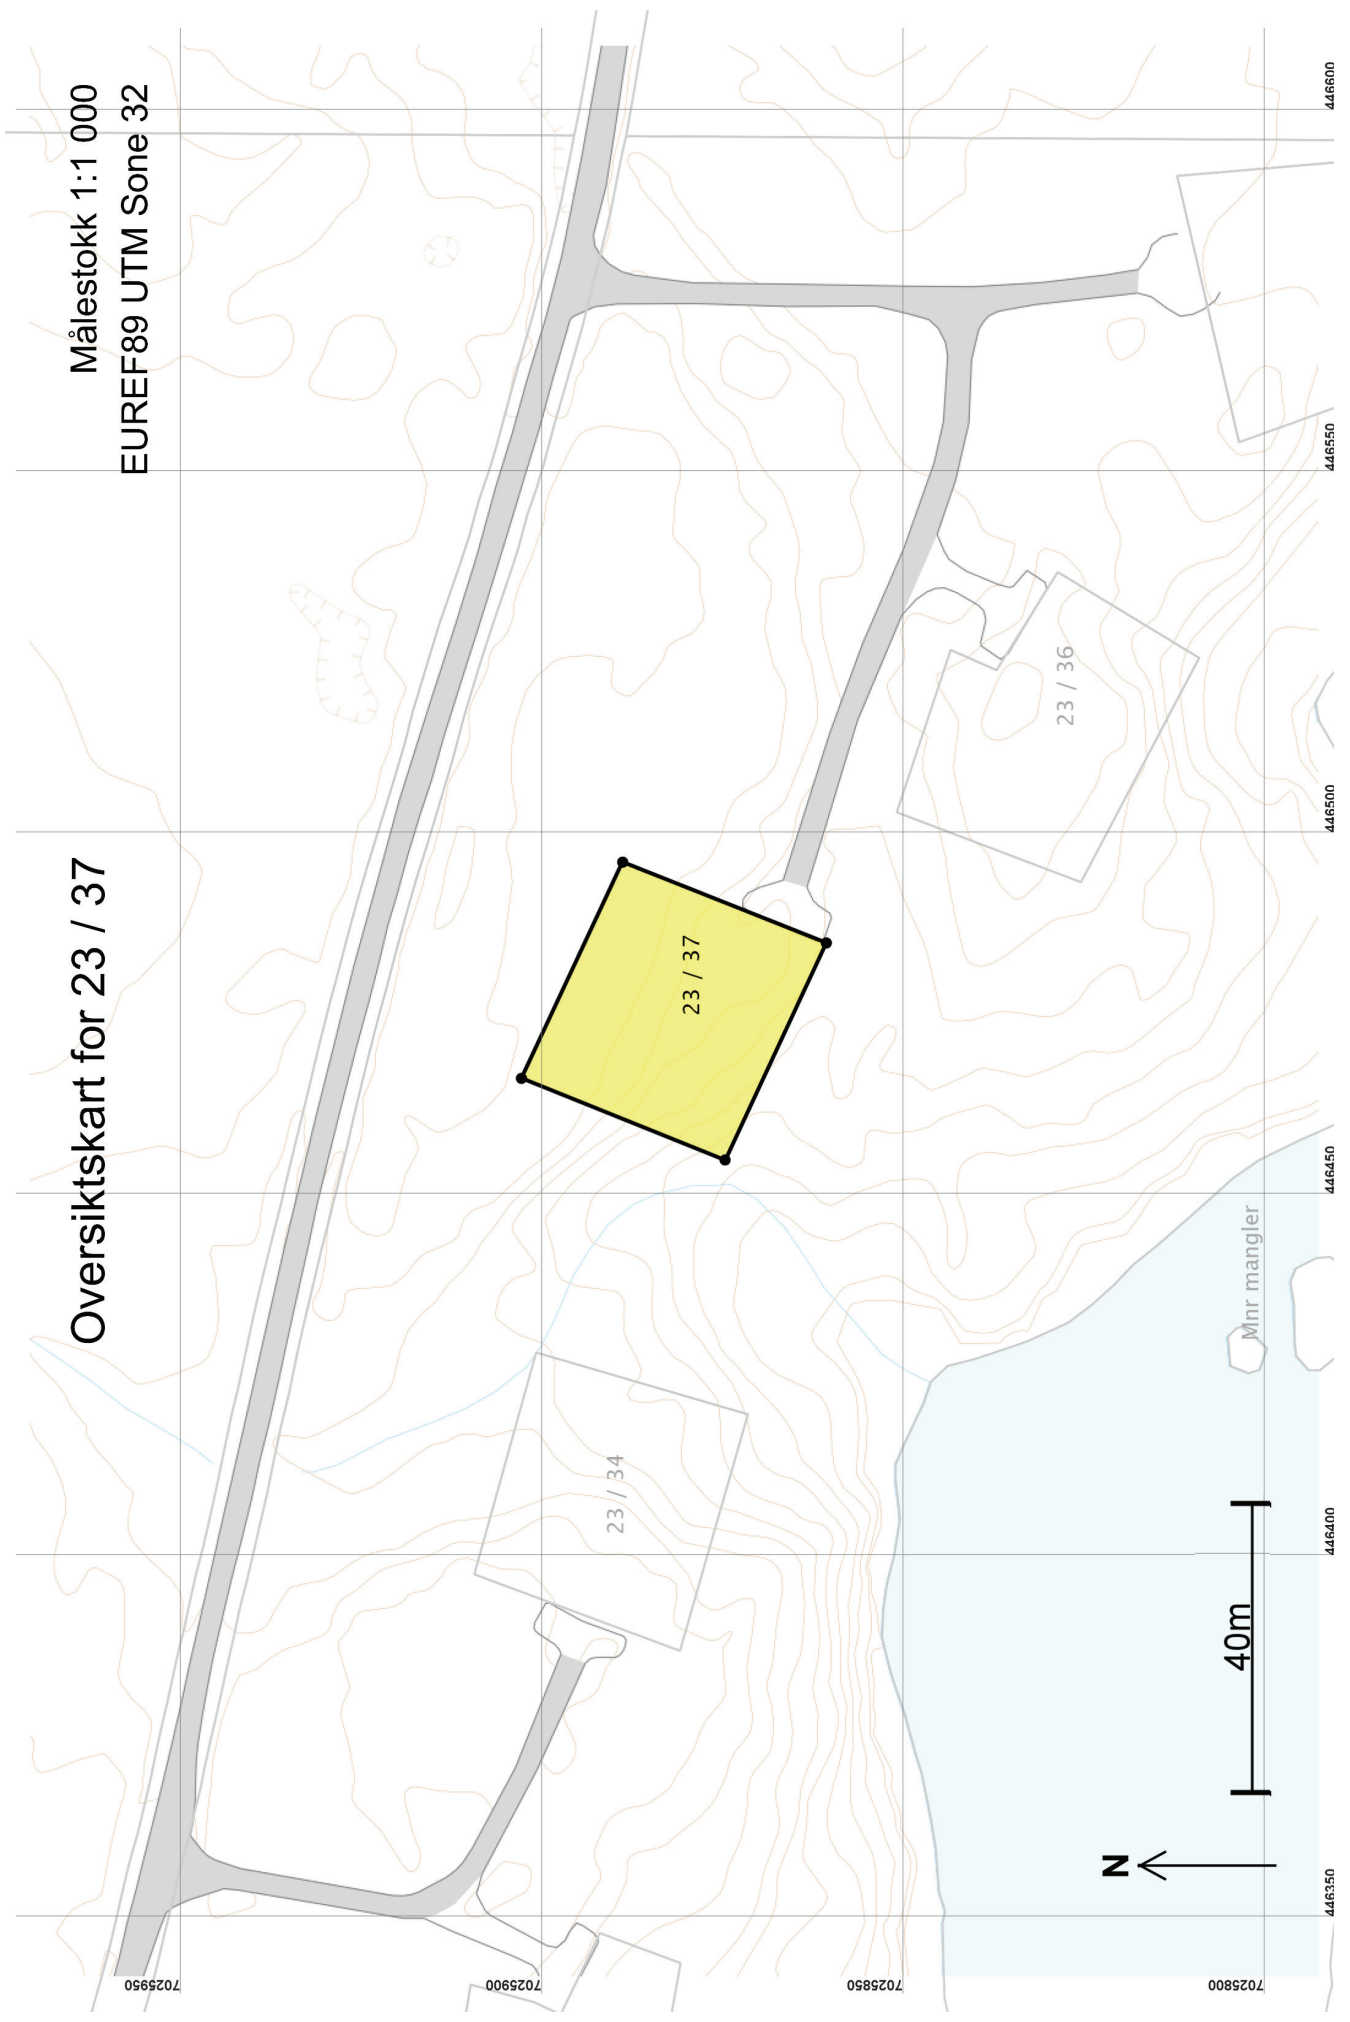

Oversiktskart for 23 / 37

Målestokk 1:1 000
EUREF89 UTM Sone 32

40m