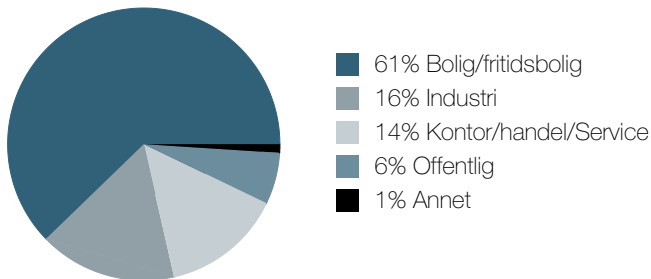

Oslo Gardermoen	1 t 16 min
-----------------	------------

Byggmasse i området

Kollektivtilbud

Bra 67/100

Gateparkering

Lett 83/100

Trafikk

Lite trafikk 78/100