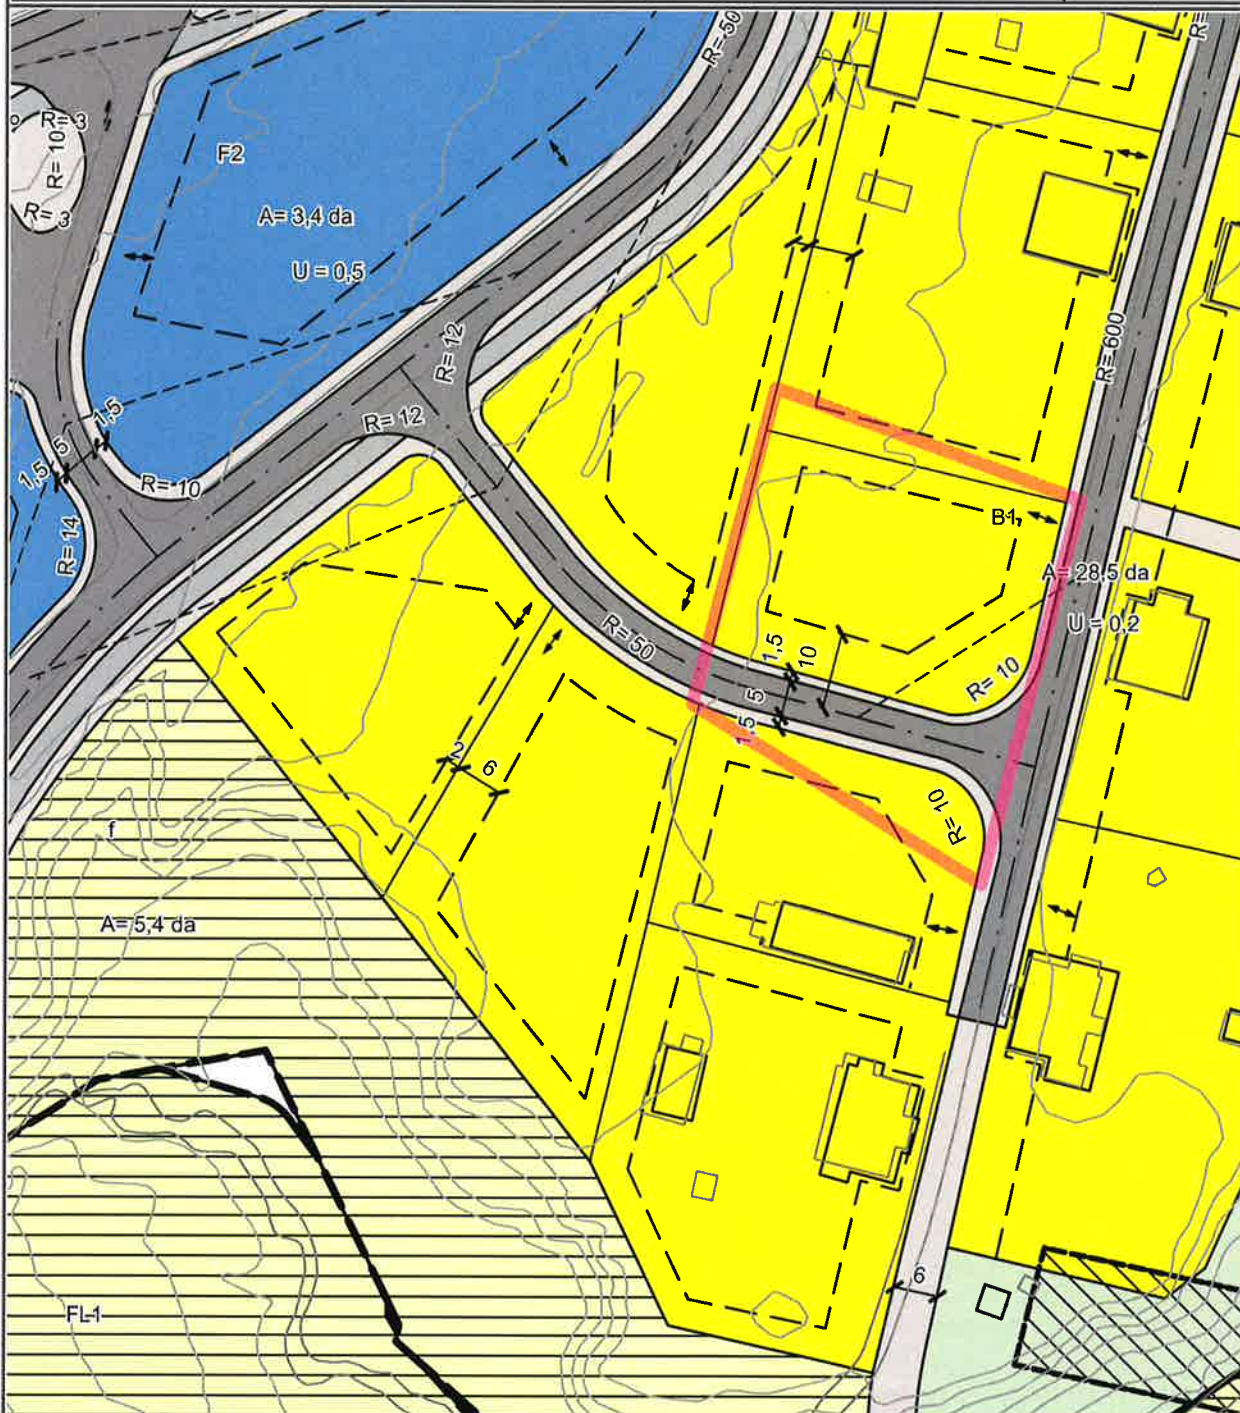

	<b>SITUASJONSKART</b>					
	Eiendom:	Gnr: 340	Bnr: 486	Fnr: 0		Snr: 0
		Adresse: Nybygget 7, 8540 BALLANGEN				
Hj.haver/Fester:						
<b>NARVIK KOMMUNE</b>	Dato: 9/5-2022 Sign:				Målestokk 1:1000	

Det tas forbehold om at det kan forekomme feil på kartet, bla. gjelder dette eiendomsgrenser, ledninger/kabler, kummer m.m. som i forbindelse med prosjektering/anleggsarbeid må undersøkes nærmere.