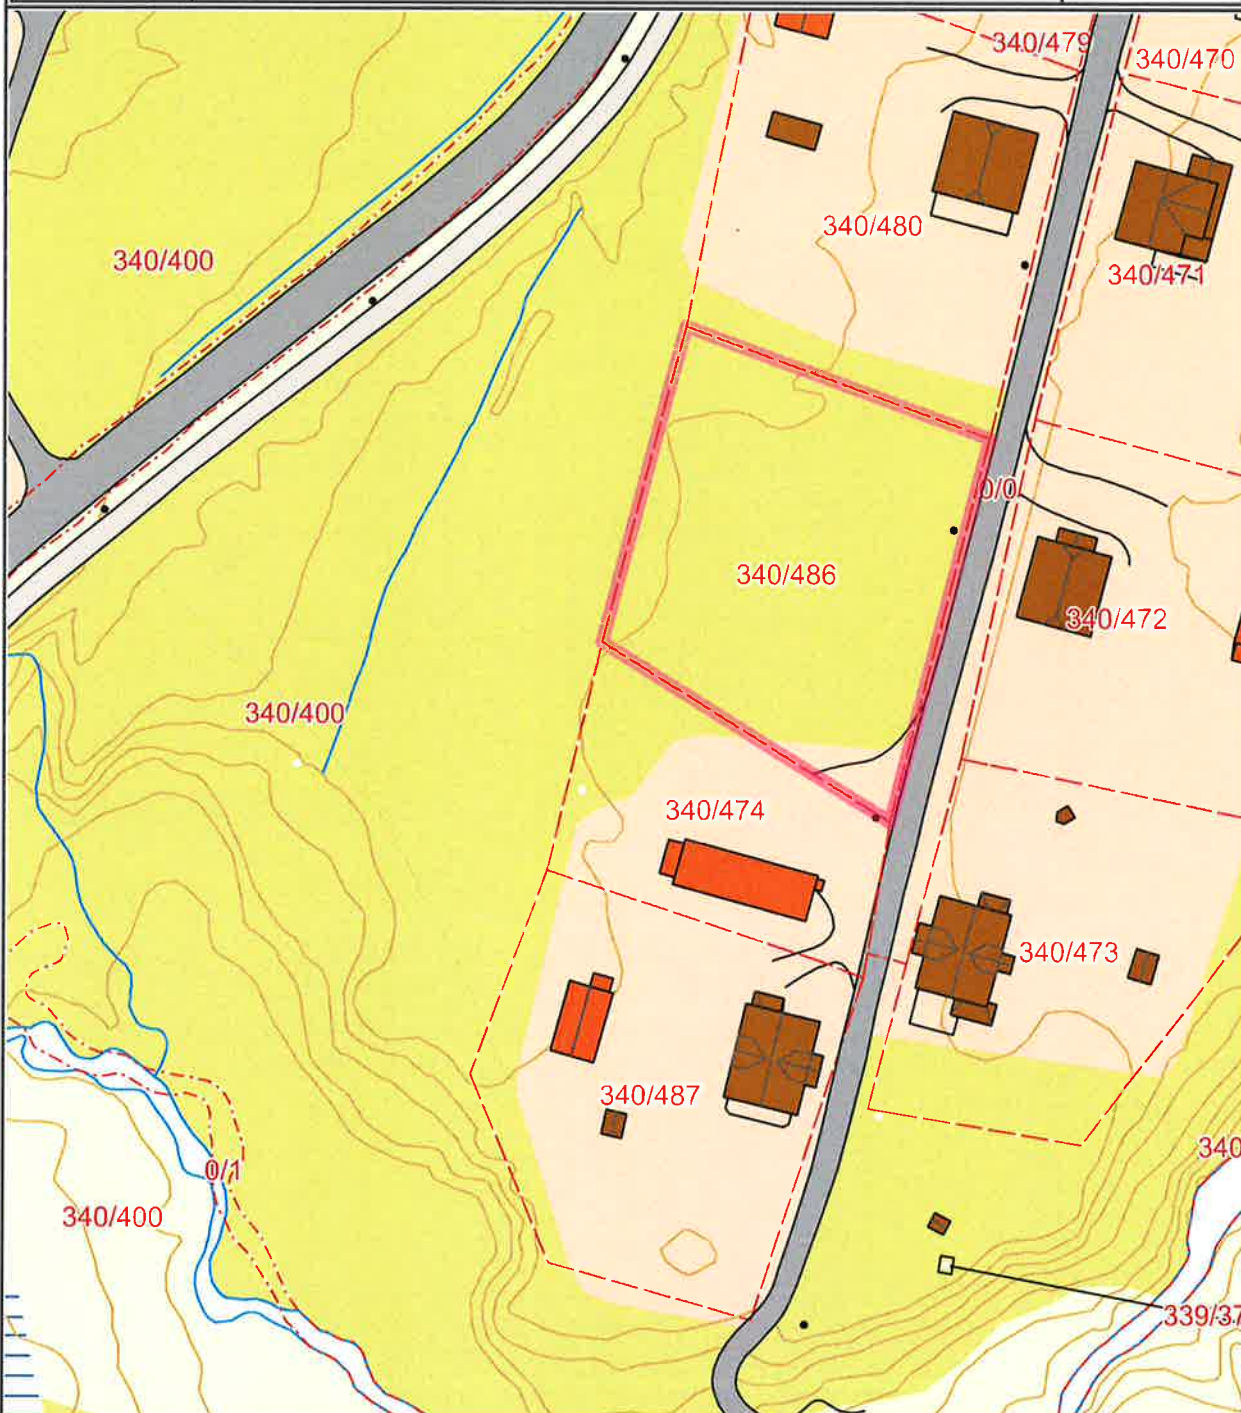

	<b>SITUASJONSKART</b>					
	Eiendom:	Gnr: 340	Bnr: 486	Fnr: 0		Snr: 0
		Adresse: Nybygget 7, 8540 BALLANGEN				
Hj.haver/Fester:						
<b>NARVIK KOMMUNE</b>	Dato: 9/5-2022 Sign:				Målestokk 1:1000	

Det tas forbehold om at det kan forekomme feil på kartet, bla. gjelder dette eiendomsgrenser, ledninger/kabler, kummer m.m. som i forbindelse med prosjektering/anleggsarbeid må undersøkes nærmere.