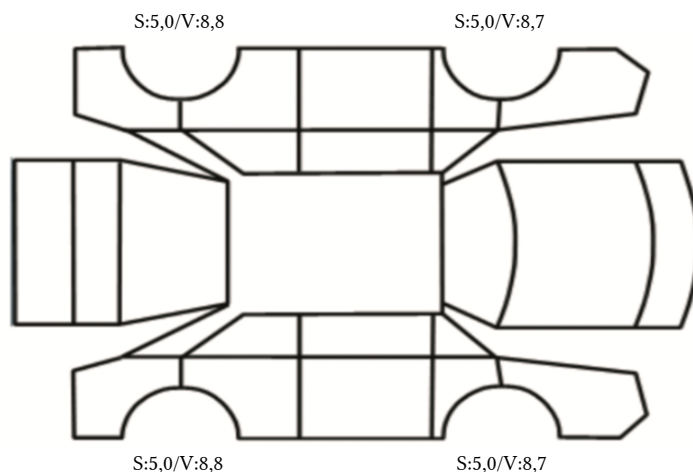

GENERELL BESKRIVELSE/KOMMENTAR

DATO: SIGNATUR SELGER:

DATO: SIGNATUR KUNDE:

SKADETEGNING:

KONTROLLPUNKTER SOM LIGGER TIL GRUNN FOR TILSTANDSRAPPORTEN

MERK: Kontrollen omfatter de av nedenstående punkter som er aktuelle for angjeldende bil ut fra bilens tekniske spesifikasjoner og utstyr.