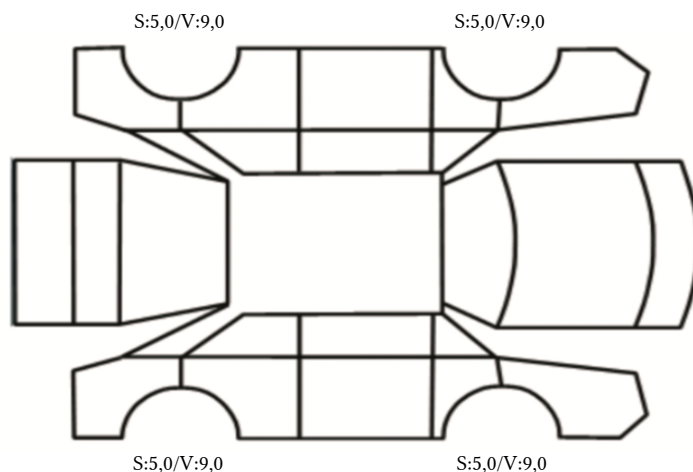

DATO: SIGNATUR SELGER:

DATO: SIGNATUR KUNDE:

SKADETEGNING:

KONTROLLPUNKTER SOM LIGGER TIL GRUNN FOR TILSTANDSRAPPORTEN

MERK: Kontrollen omfatter de av nedenstående punkter som er aktuelle for angjeldende bil ut fra bilens tekniske spesifikasjoner og utstyr.