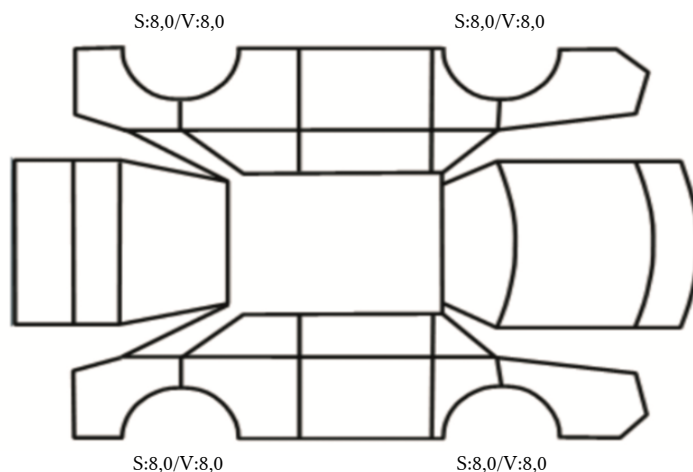

GENERELL BESKRIVELSE/KOMMENTAR

DATO: SIGNATUR SELGER:

DATO: SIGNATUR KUNDE:

SKADETEGNING:

Tilstandsrapport

KONTROLLPUNKTER SOM LIGGER TIL GRUNN FOR TILSTANDSRAPPORTEN

MERK: Kontrollen omfatter de av nedenstående punkter som er aktuelle for angjeldende bil ut fra bilens tekniske spesifikasjoner og utstyr.