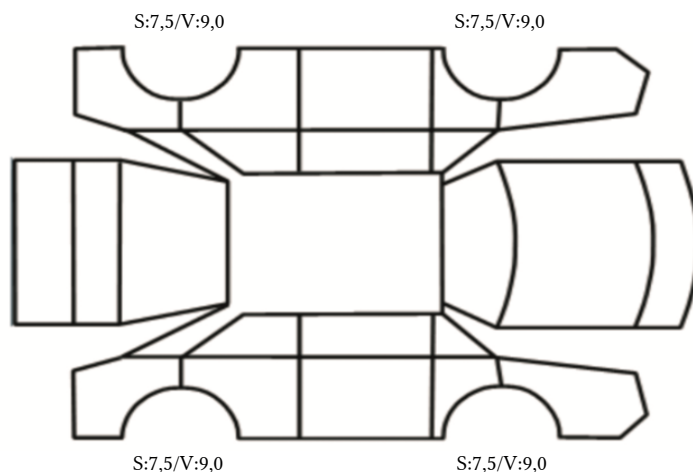

GENERELL BESKRIVELSE/KOMMENTAR

DATO: SIGNATUR SELGER:

DATO: SIGNATUR KUNDE:

SKADETEGNING:

Tilstandsrapport

KONTROLLPUNKTER SOM LIGGER TIL GRUNN FOR TILSTANDSRAPPORTEN

MERK: Kontrollen omfatter de av nedenstående punkter som er aktuelle for angjeldende bil ut fra bilens tekniske spesifikasjoner og utstyr.