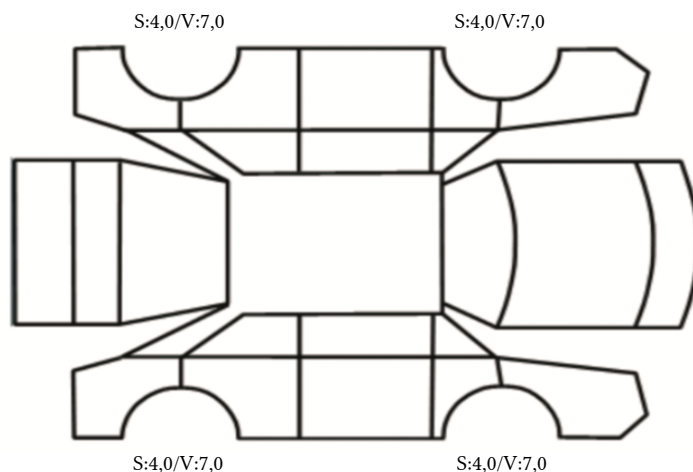

SKADETEGNING:

Tilstandsrapport

KONTROLLPUNKTER SOM LIGGER TIL GRUNN FOR TILSTANDSRAPPORTEN

MERK: Kontrollen omfatter de av nedenstående punkter som er aktuelle for angjeldende bil ut fra bilens tekniske spesifikasjoner og utstyr.