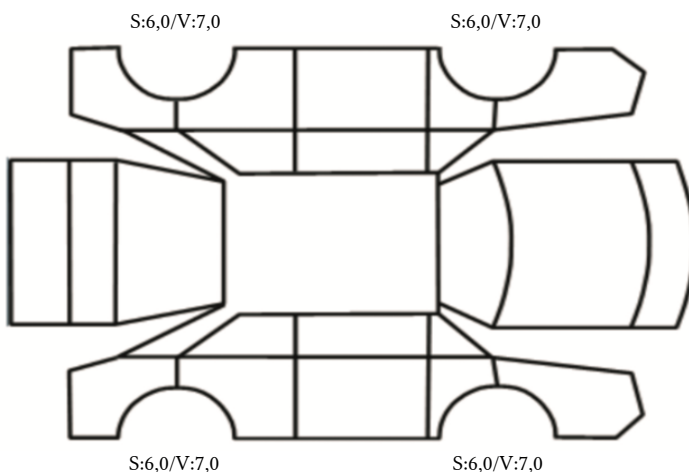

DATO: SIGNATUR SELGER:

DATO: SIGNATUR KUNDE:

SKADETEGNING:

KONTROLLPUNKTER SOM LIGGER TIL GRUNN FOR TILSTANDSRAPPORTEN

MERK: Kontrollen omfatter de av nedenstående punkter som er aktuelle for angjeldende bil ut fra bilens tekniske spesifikasjoner og utstyr.