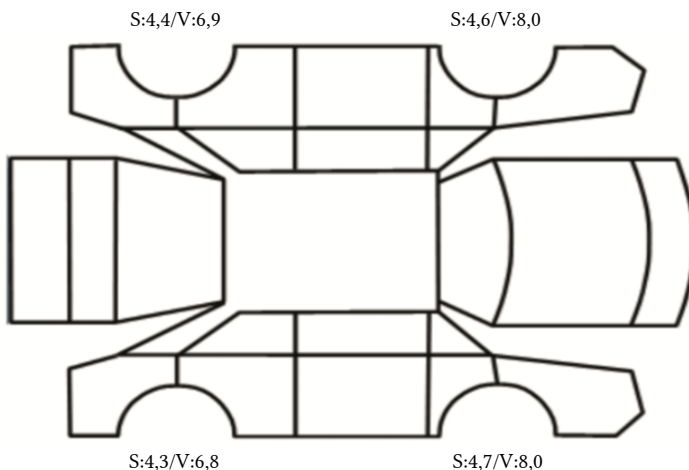

GENERELL BESKRIVELSE/KOMMENTAR

DATO: SIGNATUR SELGER:

DATO: SIGNATUR KUNDE:

SKADETEGNING:

Tilstandsrapport

KONTROLLPUNKTER SOM LIGGER TIL GRUNN FOR TILSTANDSRAPPORTEN

MERK: Kontrollen omfatter de av nedenstående punkter som er aktuelle for angjeldende bil ut fra bilens tekniske spesifikasjoner og utstyr.