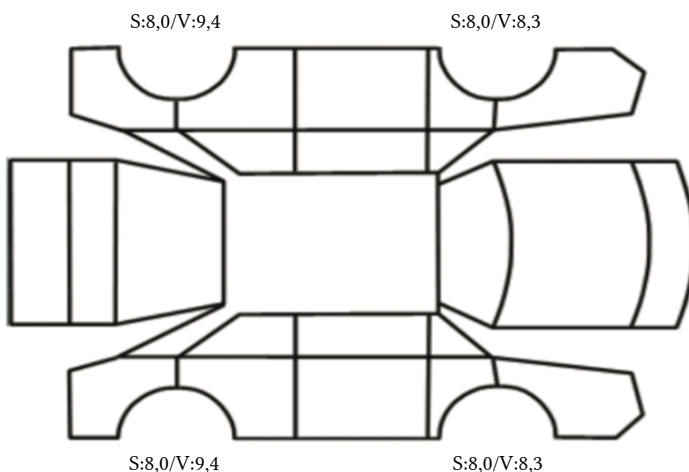

SKADETEGNING:

KONTROLLPUNKTER SOM LIGGER TIL GRUNN FOR TILSTANDSRAPPORTEN

MERK: Kontrollen omfatter de av nedenstående punkter som er aktuelle for angjeldende bil ut fra bilens tekniske spesifikasjoner og utstyr.