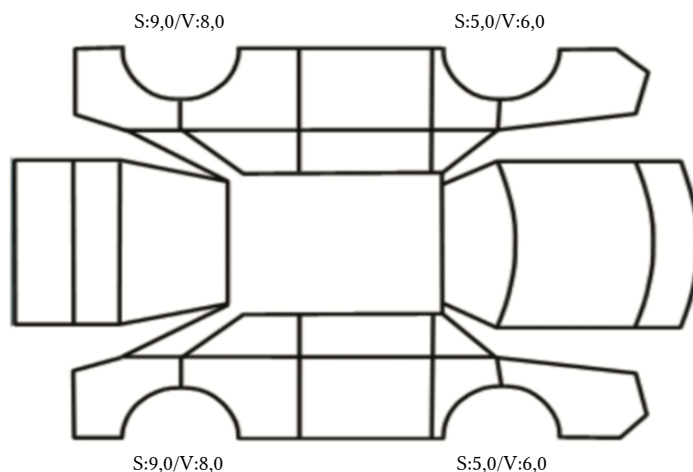

GENERELL BESKRIVELSE/KOMMENTAR

DATO: SIGNATUR SELGER:

DATO: SIGNATUR KUNDE:

SKADETEGNING:

KONTROLLPUNKTER SOM LIGGER TIL GRUNN FOR TILSTANDSRAPPORTEN

MERK: Kontrollen omfatter de av nedenstående punkter som er aktuelle for angjeldende bil ut fra bilens tekniske spesifikasjoner og utstyr.