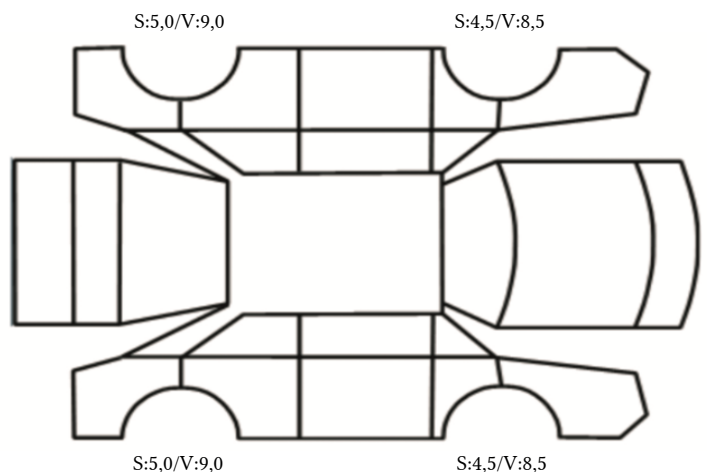

SKADETEGNING:

KONTROLLPUNKTER SOM LIGGER TIL GRUNN FOR TILSTANDSRAPPORTEN

MERK: Kontrollen omfatter de av nedenstående punkter som er aktuelle for angjeldende bil ut fra bilens tekniske spesifikasjoner og utstyr.