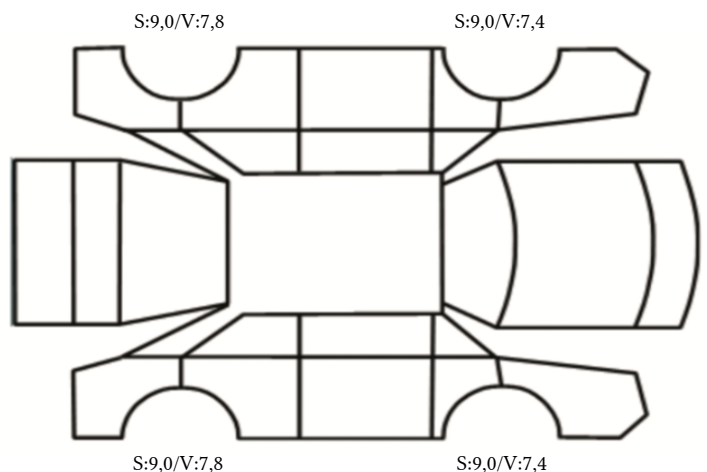

SKADETEGNING:

KONTROLLPUNKTER SOM LIGGER TIL GRUNN FOR TILSTANDSRAPPORTEN

MERK: Kontrollen omfatter de av nedenstående punkter som er aktuelle for angjeldende bil ut fra bilens tekniske spesifikasjoner og utstyr.