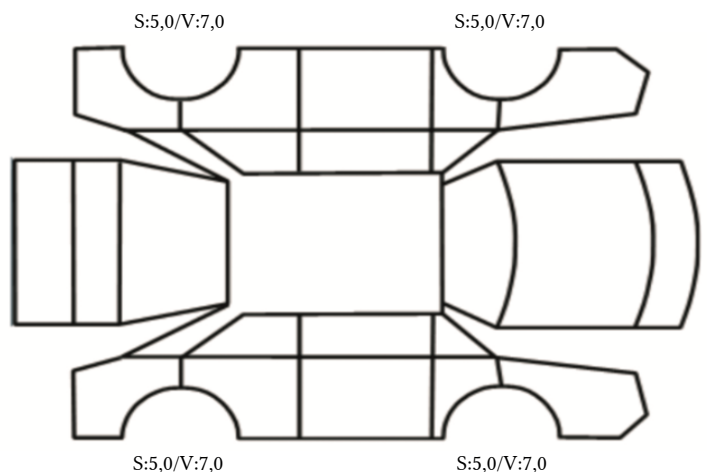

GENERELL BESKRIVELSE/KOMMENTAR

DATO: SIGNATUR SELGER:

DATO: SIGNATUR KUNDE:

SKADETEGNING:

Tilstandsrapport

KONTROLLPUNKTER SOM LIGGER TIL GRUNN FOR TILSTANDSRAPPORTEN

MERK: Kontrollen omfatter de av nedenstående punkter som er aktuelle for angjeldende bil ut fra bilens tekniske spesifikasjoner og utstyr.