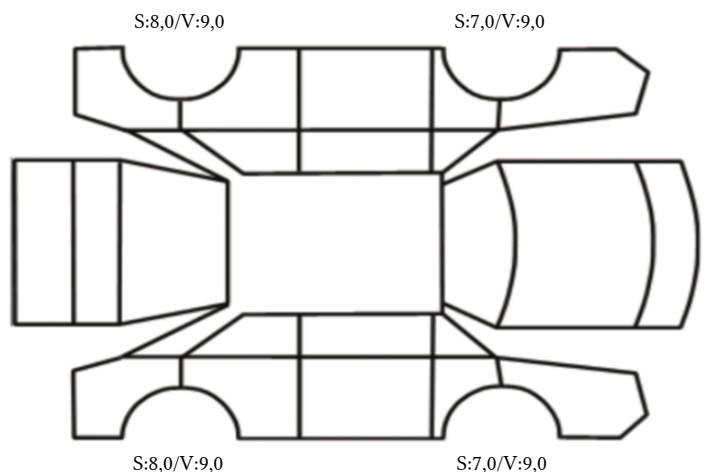

GENERELL BESKRIVELSE/KOMMENTAR

DATO: SIGNATUR SELGER:

DATO: SIGNATUR KUNDE:

SKADETEGNING:

Tilstandsrapport

KONTROLLPUNKTER SOM LIGGER TIL GRUNN FOR TILSTANDSRAPPORTEN

MERK: Kontrollen omfatter de av nedenstående punkter som er aktuelle for angjeldende bil ut fra bilens tekniske spesifikasjoner og utstyr.