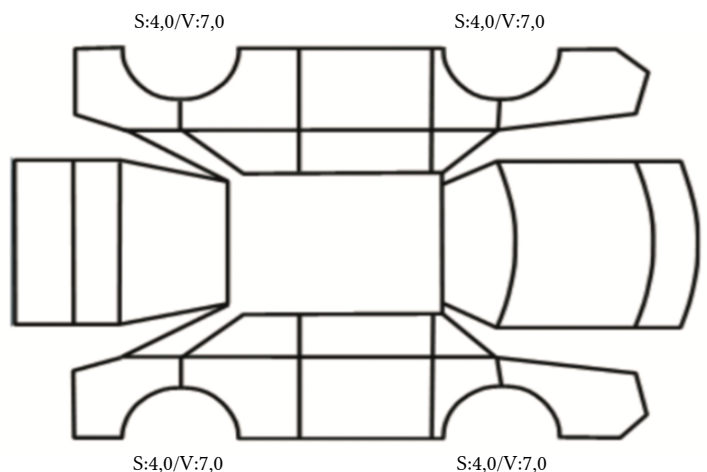

GENERELL BESKRIVELSE/KOMMENTAR

DATO: SIGNATUR SELGER:

DATO: SIGNATUR KUNDE:

SKADETEGNING:

Tilstandsrapport

KONTROLLPUNKTER SOM LIGGER TIL GRUNN FOR TILSTANDSRAPPORTEN

MERK: Kontrollen omfatter de av nedenstående punkter som er aktuelle for angjeldende bil ut fra bilens tekniske spesifikasjoner og utstyr.