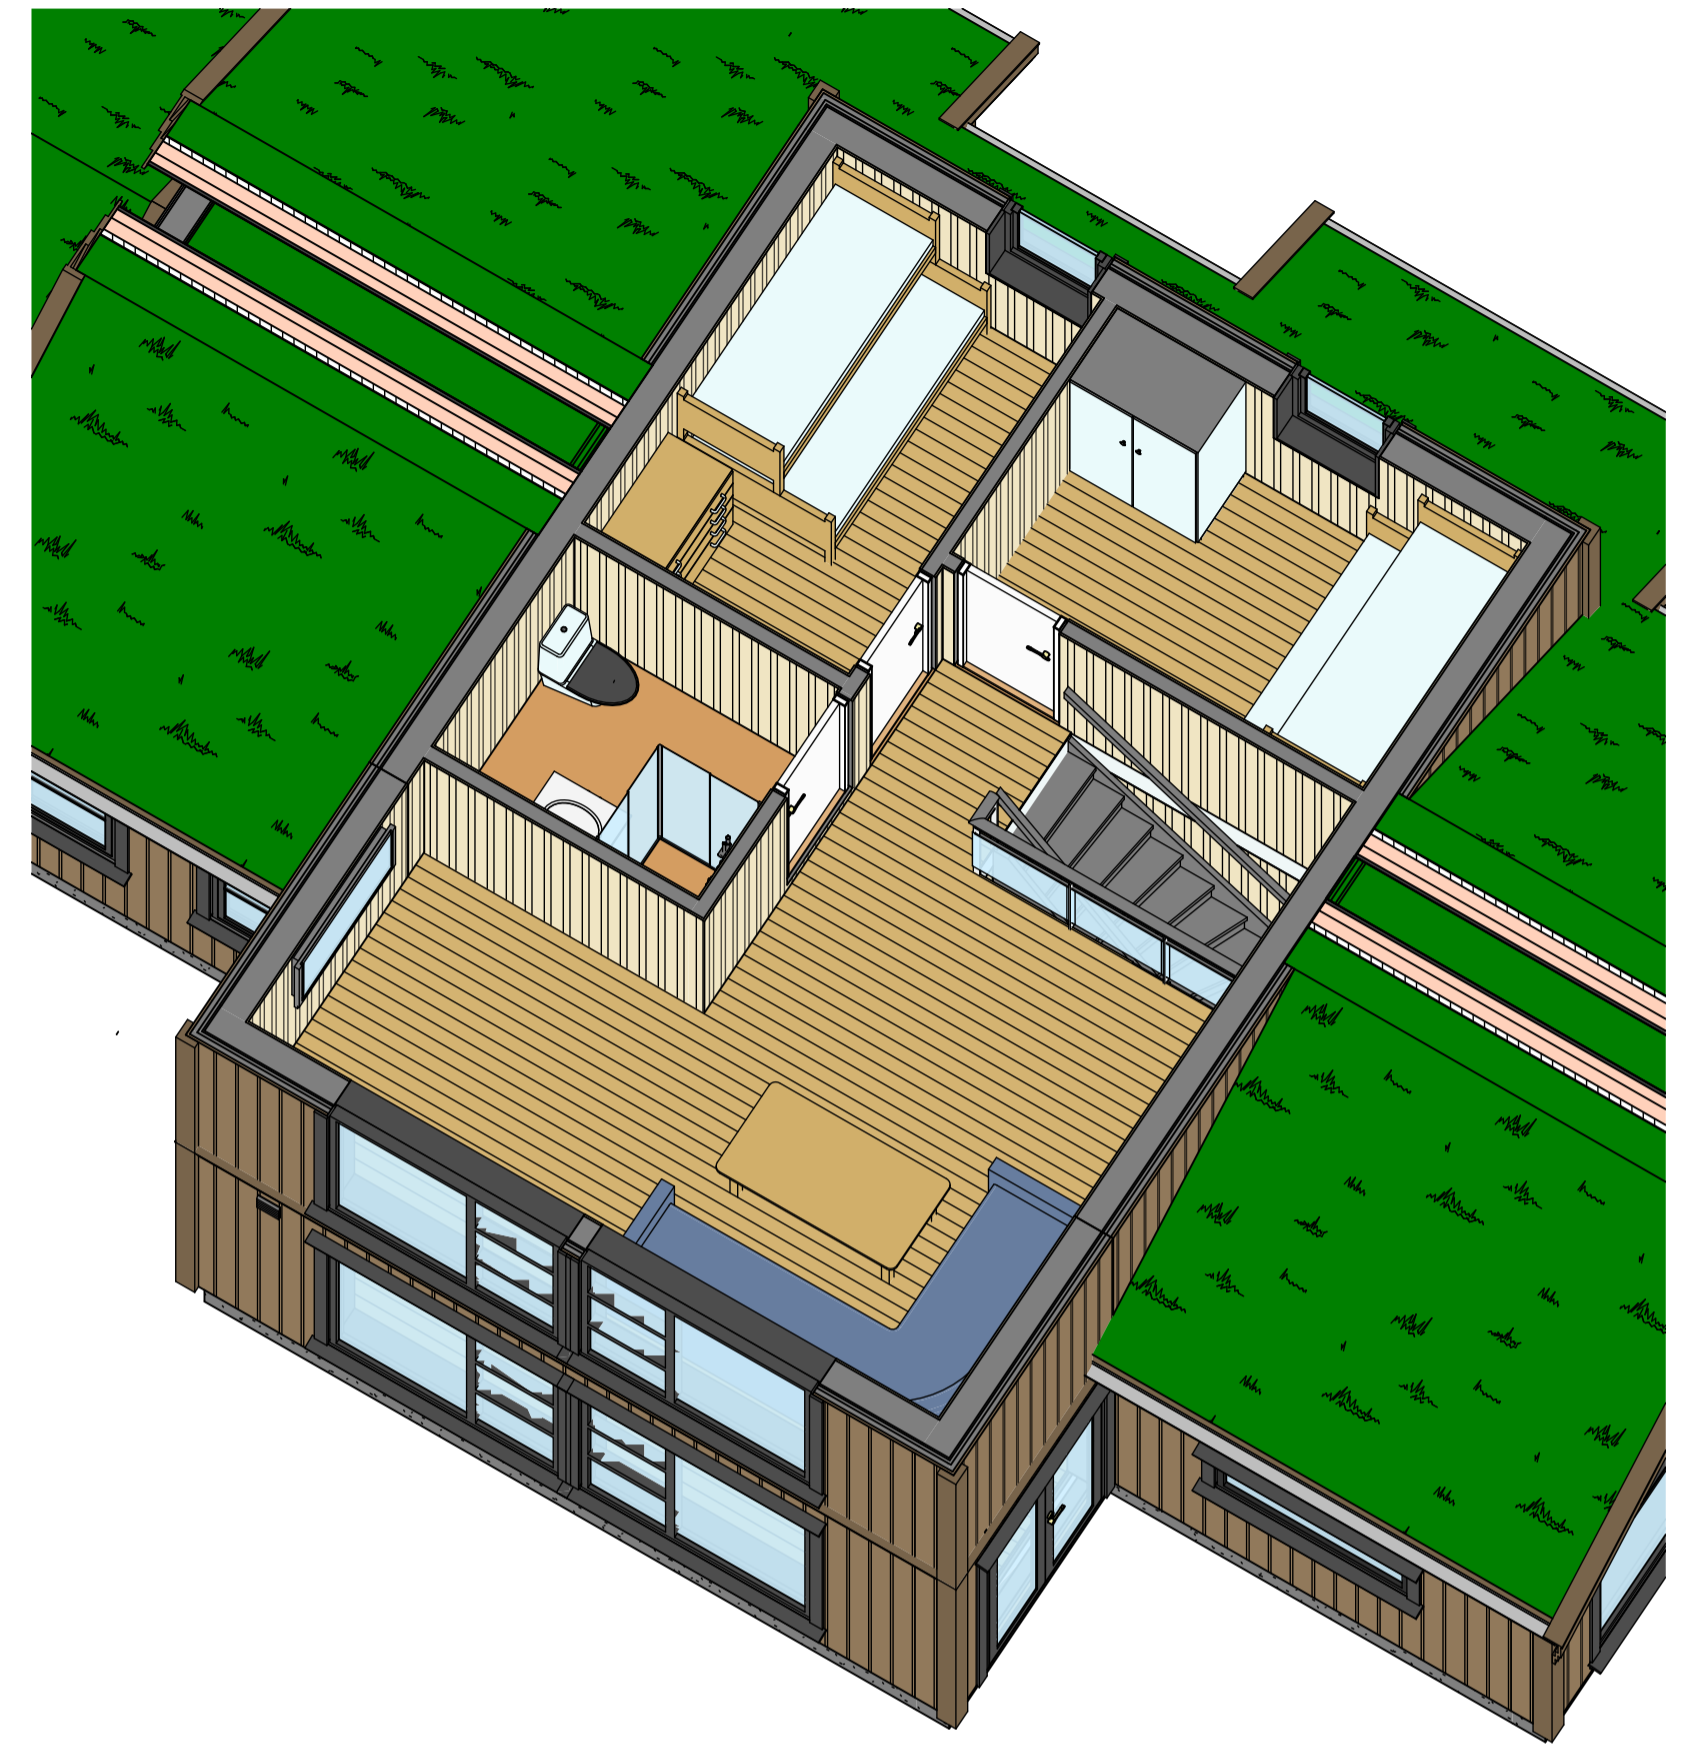

Perspektiv 4

Perspektiv 5

# "TROLLTINDEN" - modell

- SKISSEFORSLAG
- SALG
- BYGGESØKNAD
- ARBEIDSTEGNING

| Rev | Dato     | Sign | Revisjon gjelder |
|-----|----------|------|------------------|
| A   | 15.03.22 | OWL  | Modell           |