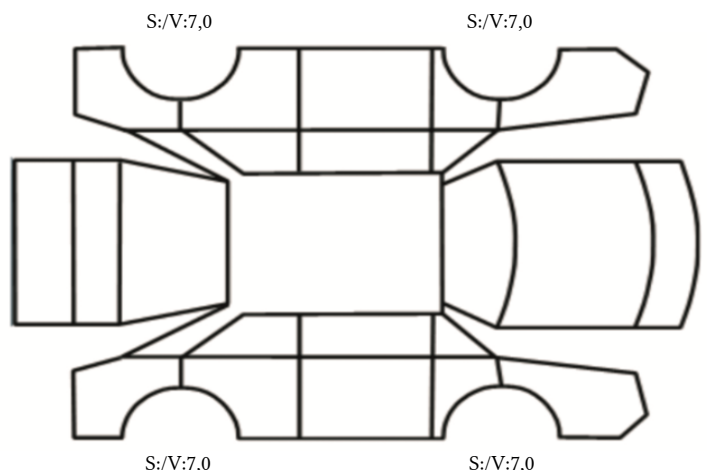

GENERELL BESKRIVELSE/KOMMENTAR

DATO: SIGNATUR SELGER:

DATO: SIGNATUR KUNDE:

SKADETEGNING:

Tilstandsrapport

KONTROLLPUNKTER SOM LIGGER TIL GRUNN FOR TILSTANDSRAPPORTEN

MERK: Kontrollen omfatter de av nedenstående punkter som er aktuelle for angjeldende bil ut fra bilens tekniske spesifikasjoner og utstyr.