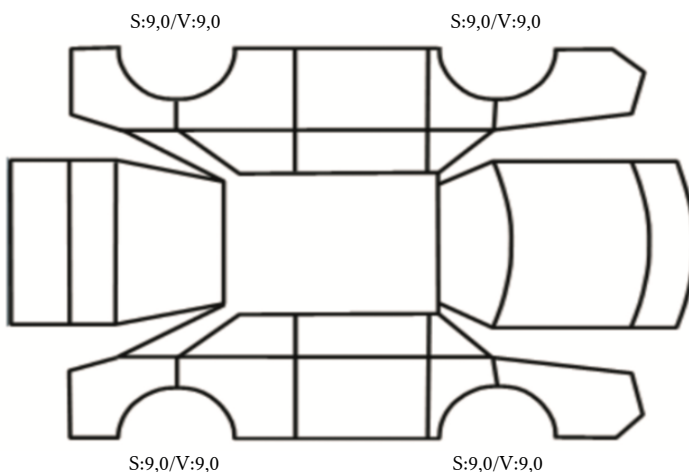

SKADETEGNING:

KONTROLLPUNKTER SOM LIGGER TIL GRUNN FOR TILSTANDSRAPPORTEN

MERK: Kontrollen omfatter de av nedenstående punkter som er aktuelle for angjeldende bil ut fra bilens tekniske spesifikasjoner og utstyr.