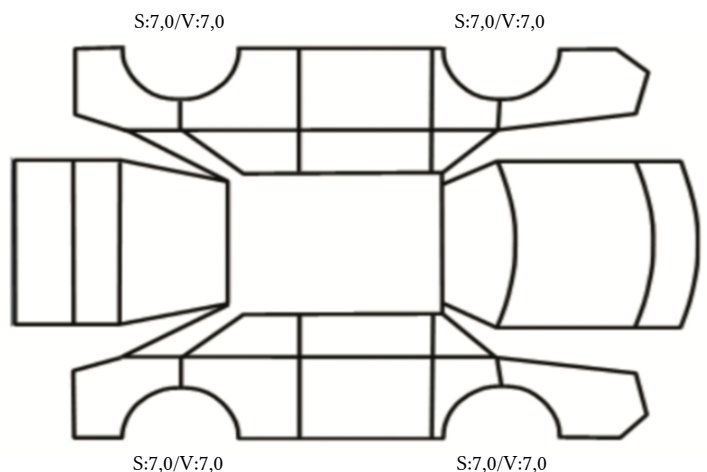

GENERELL BESKRIVELSE/KOMMENTAR

DATO: SIGNATUR SELGER:

DATO: SIGNATUR KUNDE:

SKADETEGNING:

Tilstandsrapport

KONTROLLPUNKTER SOM LIGGER TIL GRUNN FOR TILSTANDSRAPPORTEN

MERK: Kontrollen omfatter de av nedenstående punkter som er aktuelle for angjeldende bil ut fra bilens tekniske spesifikasjoner og utstyr.