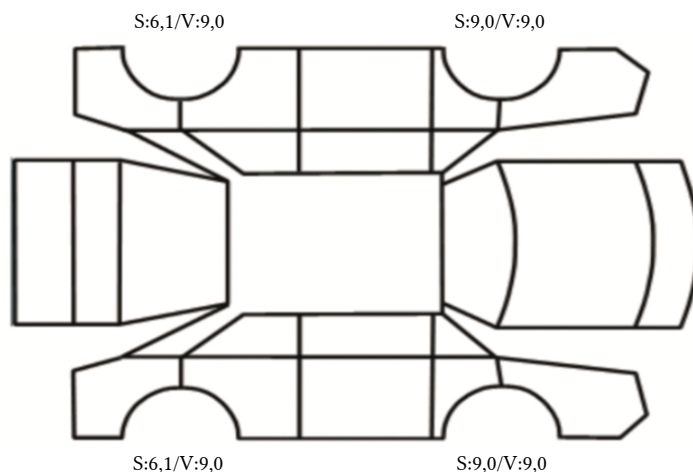

SKADETEGNING:

KONTROLLPUNKTER SOM LIGGER TIL GRUNN FOR TILSTANDSRAPPORTEN

MERK: Kontrollen omfatter de av nedenstående punkter som er aktuelle for angjeldende bil ut fra bilens tekniske spesifikasjoner og utstyr.