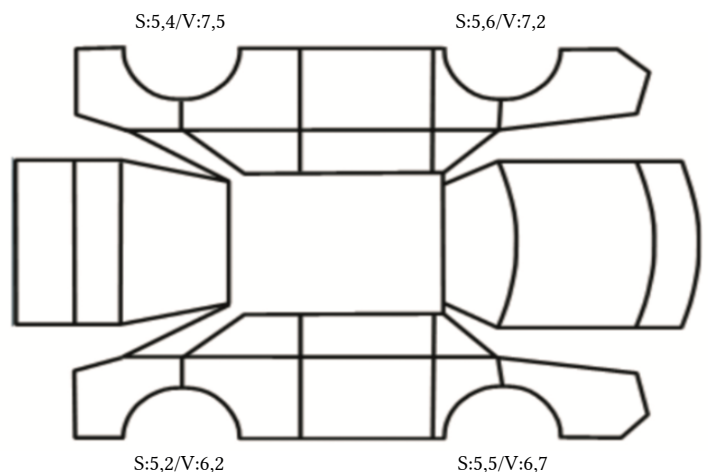

SKADETEGNING:

Tilstandsrapport

KONTROLLPUNKTER SOM LIGGER TIL GRUNN FOR TILSTANDSRAPPORTEN

MERK: Kontrollen omfatter de av nedenstående punkter som er aktuelle for angjeldende bil ut fra bilens tekniske spesifikasjoner og utstyr.