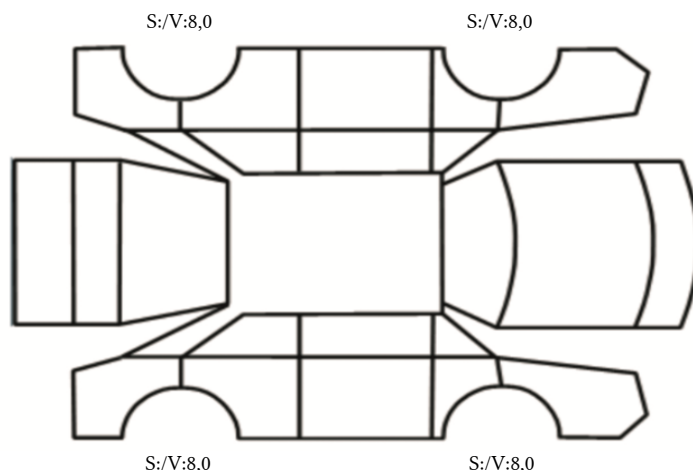

SKADETEGNING:

Tilstandsrapport

KONTROLLPUNKTER SOM LIGGER TIL GRUNN FOR TILSTANDSRAPPORTEN

MERK: Kontrollen omfatter de av nedenstående punkter som er aktuelle for angjeldende bil ut fra bilens tekniske spesifikasjoner og utstyr.