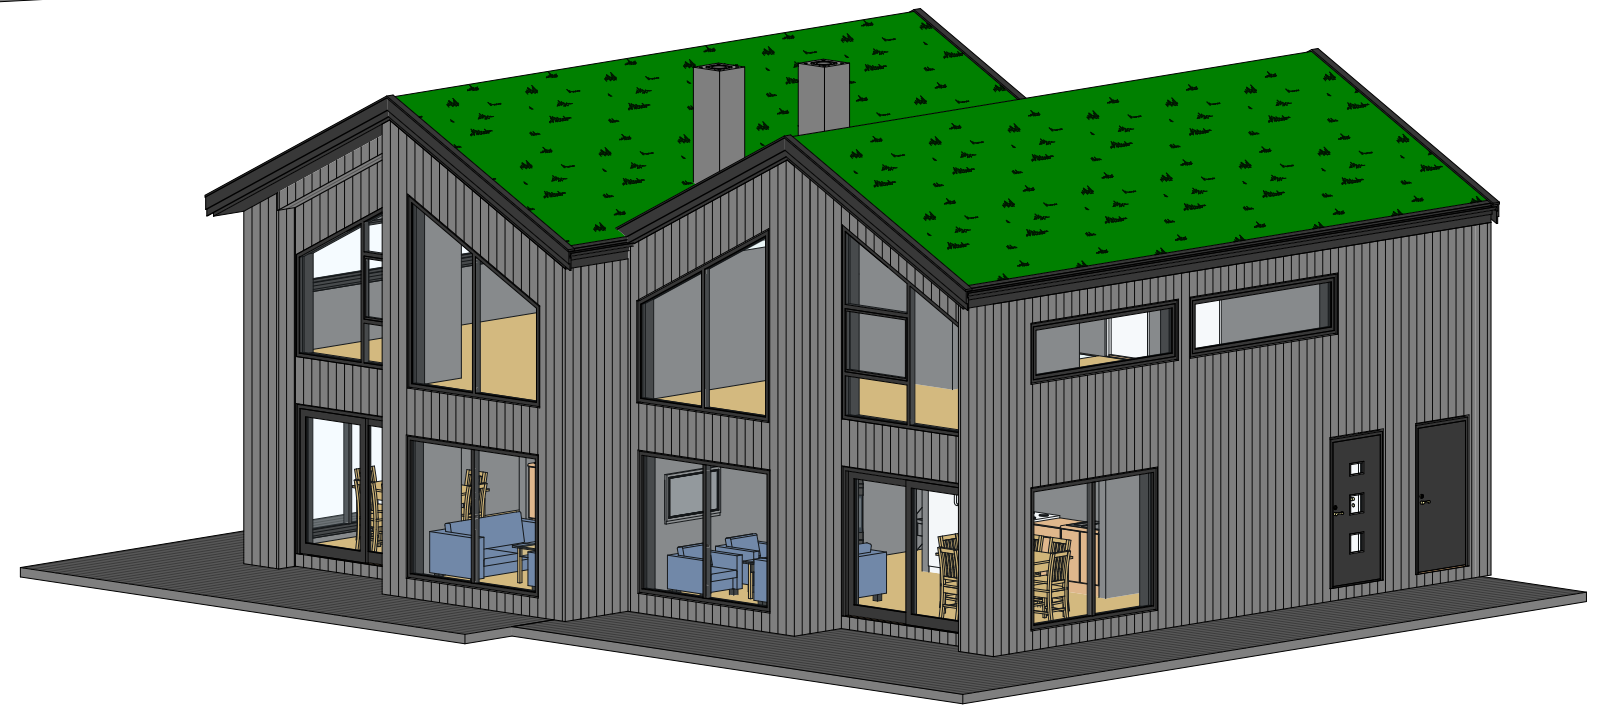

Perspektiv 1

Perspektiv 2

Perspektiv 3

Rev	Dato	Sign	Revisjon gjelder
B	11.02.22	JH	Målsatt 1:50
A	05.01.22	TN	Mønehøyde, BRA loft, navn og logo

- SKISSEFORSLAG
- SALG
- BYGGESØKNAD
- ARBEIDSTEGNING

Tegn.nr.:		SK 42-307-25.002	
Tegning:		Perspektiv	Målestokk: A3
Prosjekt:		REINSHOMMEN	Rev: B
Tiltakshaver:		Utsyn Bolig AS	Dato: 25.11.2021
Adresse:		Kommune: G.nr./B.nr:	
Foretak:		OWL AS	
Tegnet av:		JS	