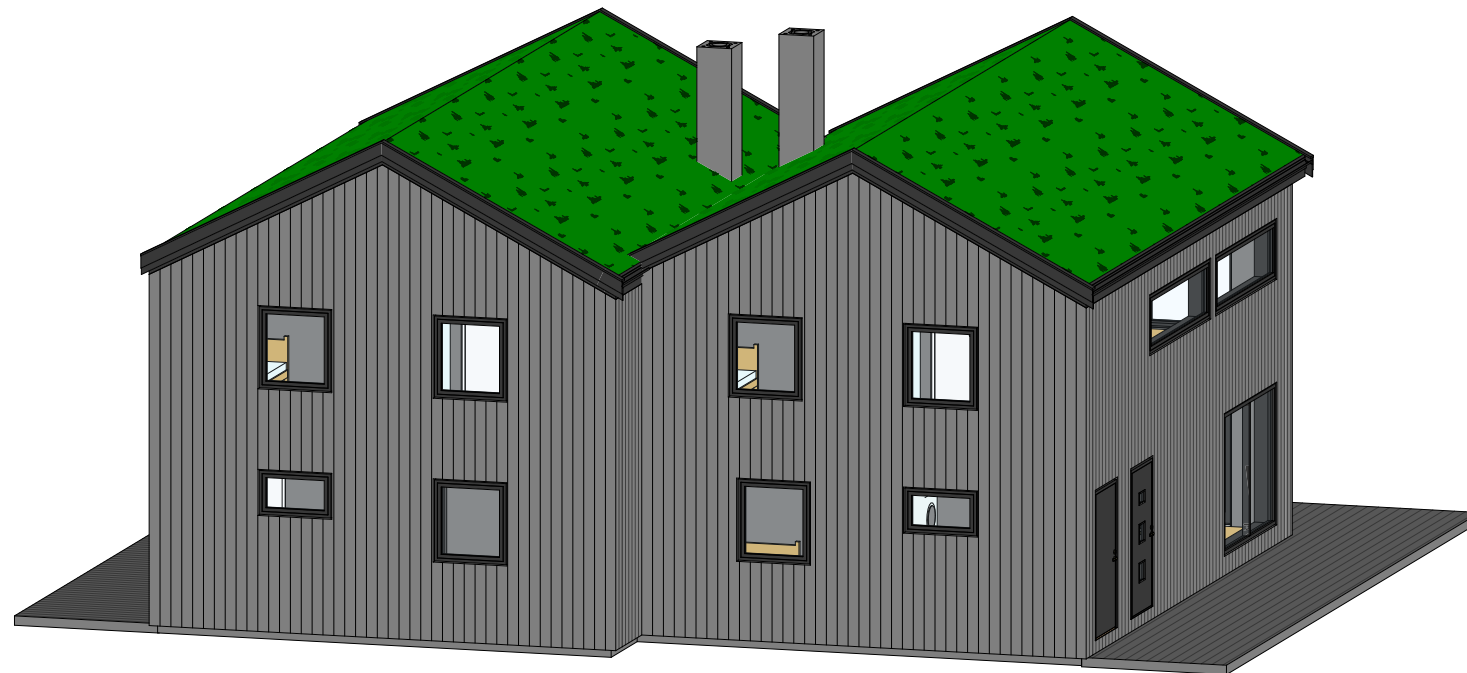

Perspektiv 1

Perspektiv 2

Perspektiv 3

Rev	Dato	Sign	Revisjon gjelder
B	11.02.22	JH	Målsatt 1:50
A	05.01.22	TN	Mønehøyde, BRA loft, navn og logo

- SKISSEFORSLAG
- SALG
- BYGGESØKNAD
- ARBEIDSTEGNING

Tegn.nr.:		SK 42-307-25.002	
Tegning:		Perspektiv	Målestokk: A3
Prosjekt:		REINSHOMMEN	Rev: B
Tiltakshaver:		Utsyn Bolig AS	Dato: 25.11.2021
Adresse:		Kommune: G.nr./B.nr:	
Foretak:		OWL AS	
Tegnet av:		JS	