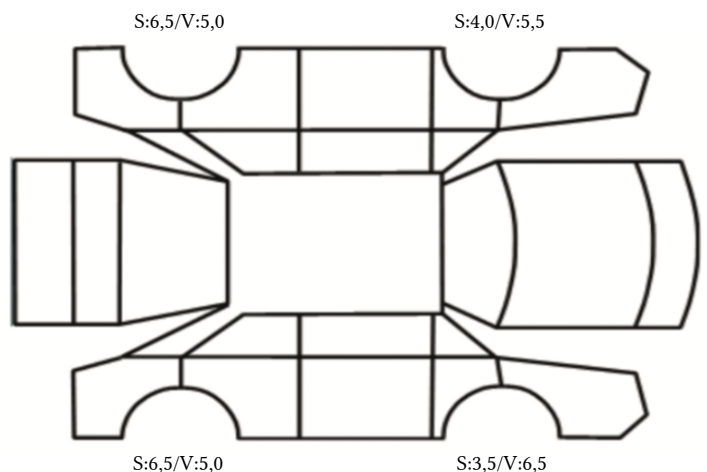

GENERELL BESKRIVELSE/KOMMENTAR

DATO: SIGNATUR SELGER:

DATO: SIGNATUR KUNDE:

SKADETEGNING:

Tilstandsrapport

KONTROLLPUNKTER SOM LIGGER TIL GRUNN FOR TILSTANDSRAPPORTEN

MERK: Kontrollen omfatter de av nedenstående punkter som er aktuelle for angjeldende bil ut fra bilens tekniske spesifikasjoner og utstyr.