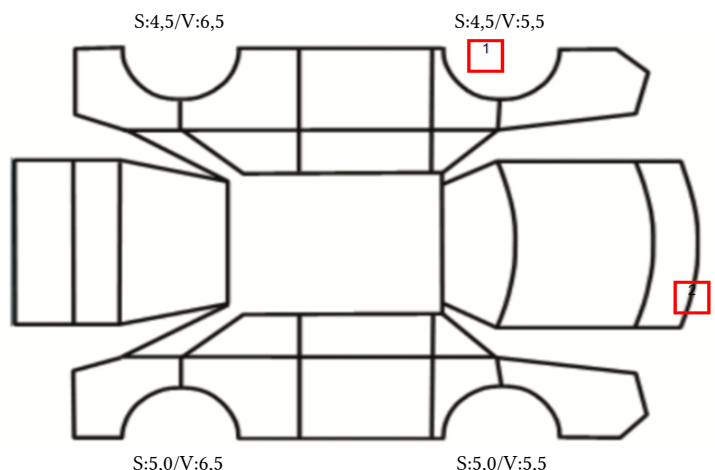

DATO: SIGNATUR SELGER:

DATO: SIGNATUR KUNDE:

SKADETEGNING:

Tilstandsrapport

KONTROLLPUNKTER SOM LIGGER TIL GRUNN FOR TILSTANDSRAPPORTEN

MERK: Kontrollen omfatter de av nedenstående punkter som er aktuelle for angjeldende bil ut fra bilens tekniske spesifikasjoner og utstyr.