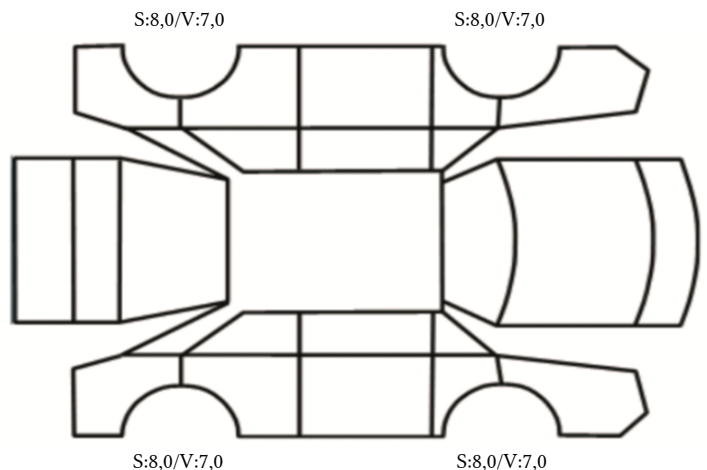

SKADETEGNING:

KONTROLLPUNKTER SOM LIGGER TIL GRUNN FOR TILSTANDSRAPPORTEN

MERK: Kontrollen omfatter de av nedenstående punkter som er aktuelle for angjeldende bil ut fra bilens tekniske spesifikasjoner og utstyr.