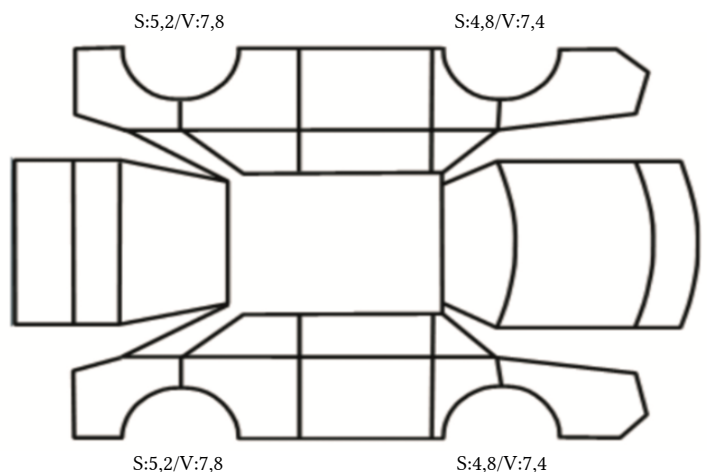

SKADETEGNING:

KONTROLLPUNKTER SOM LIGGER TIL GRUNN FOR TILSTANDSRAPPORTEN

MERK: Kontrollen omfatter de av nedenstående punkter som er aktuelle for angjeldende bil ut fra bilens tekniske spesifikasjoner og utstyr.