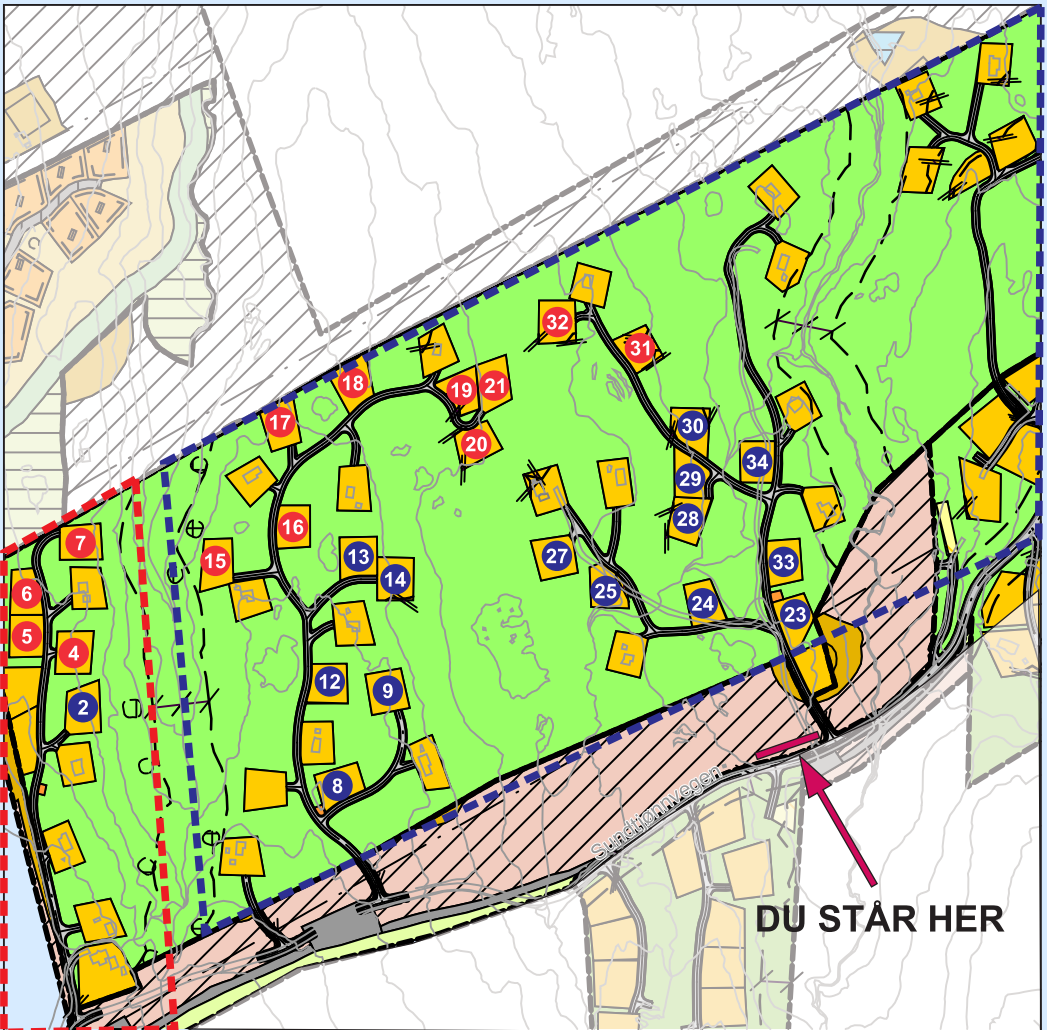

----- Byggetrinn 1

----- Byggetrinn 2