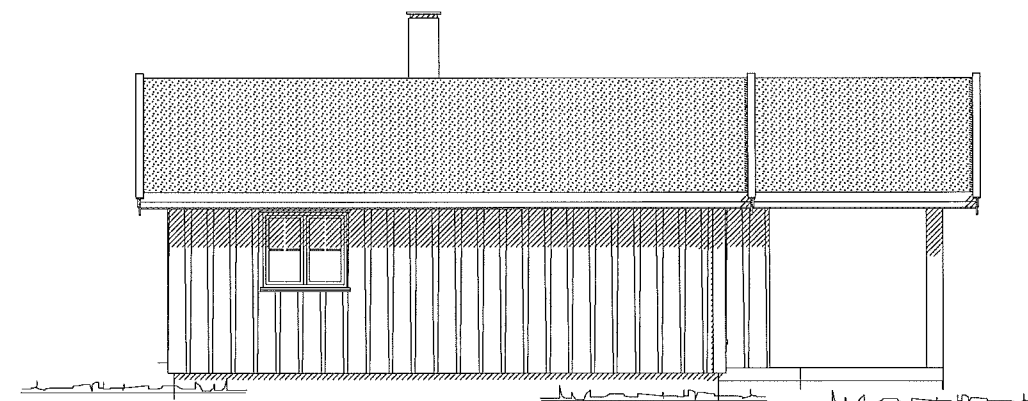

Alle mål er på reisverk, før innlekting 5cm, og panelering.

Frøvdseter 140/90

Brutto	109,5 m ²
Overb. terrasser	14,2 m ²
Terr uten overbygg	19,3 m ²
Total bebygd	143,0 m ²

Rev 30.04.15 AF

Rev Placebo t 56 : 23.11.20 AF bod - bad - terr dør

Rev Frøvdseter 140/90 16.06.21 A F

Fasade

Fasade

Fasade

Fasade

Frøvdseter 140/90

DATA DESIGN SYSTEM

BRÅTEN
HYTTEBYGG AS
3359 EGGEDAL

Tiltakshaver: Placebo as
Byggeplass: _____
Kommune: _____
Gnr: _____ Bnr: _____ Mål: 1 : 100
Fasader

Dato: 16.06.2021
Tegn: And F
Prosjekt: Frøvdseter 140 - 90
Tegn.nr: 502

© Tegningen er beskyttet i.h.t. lov om opphavsrett.