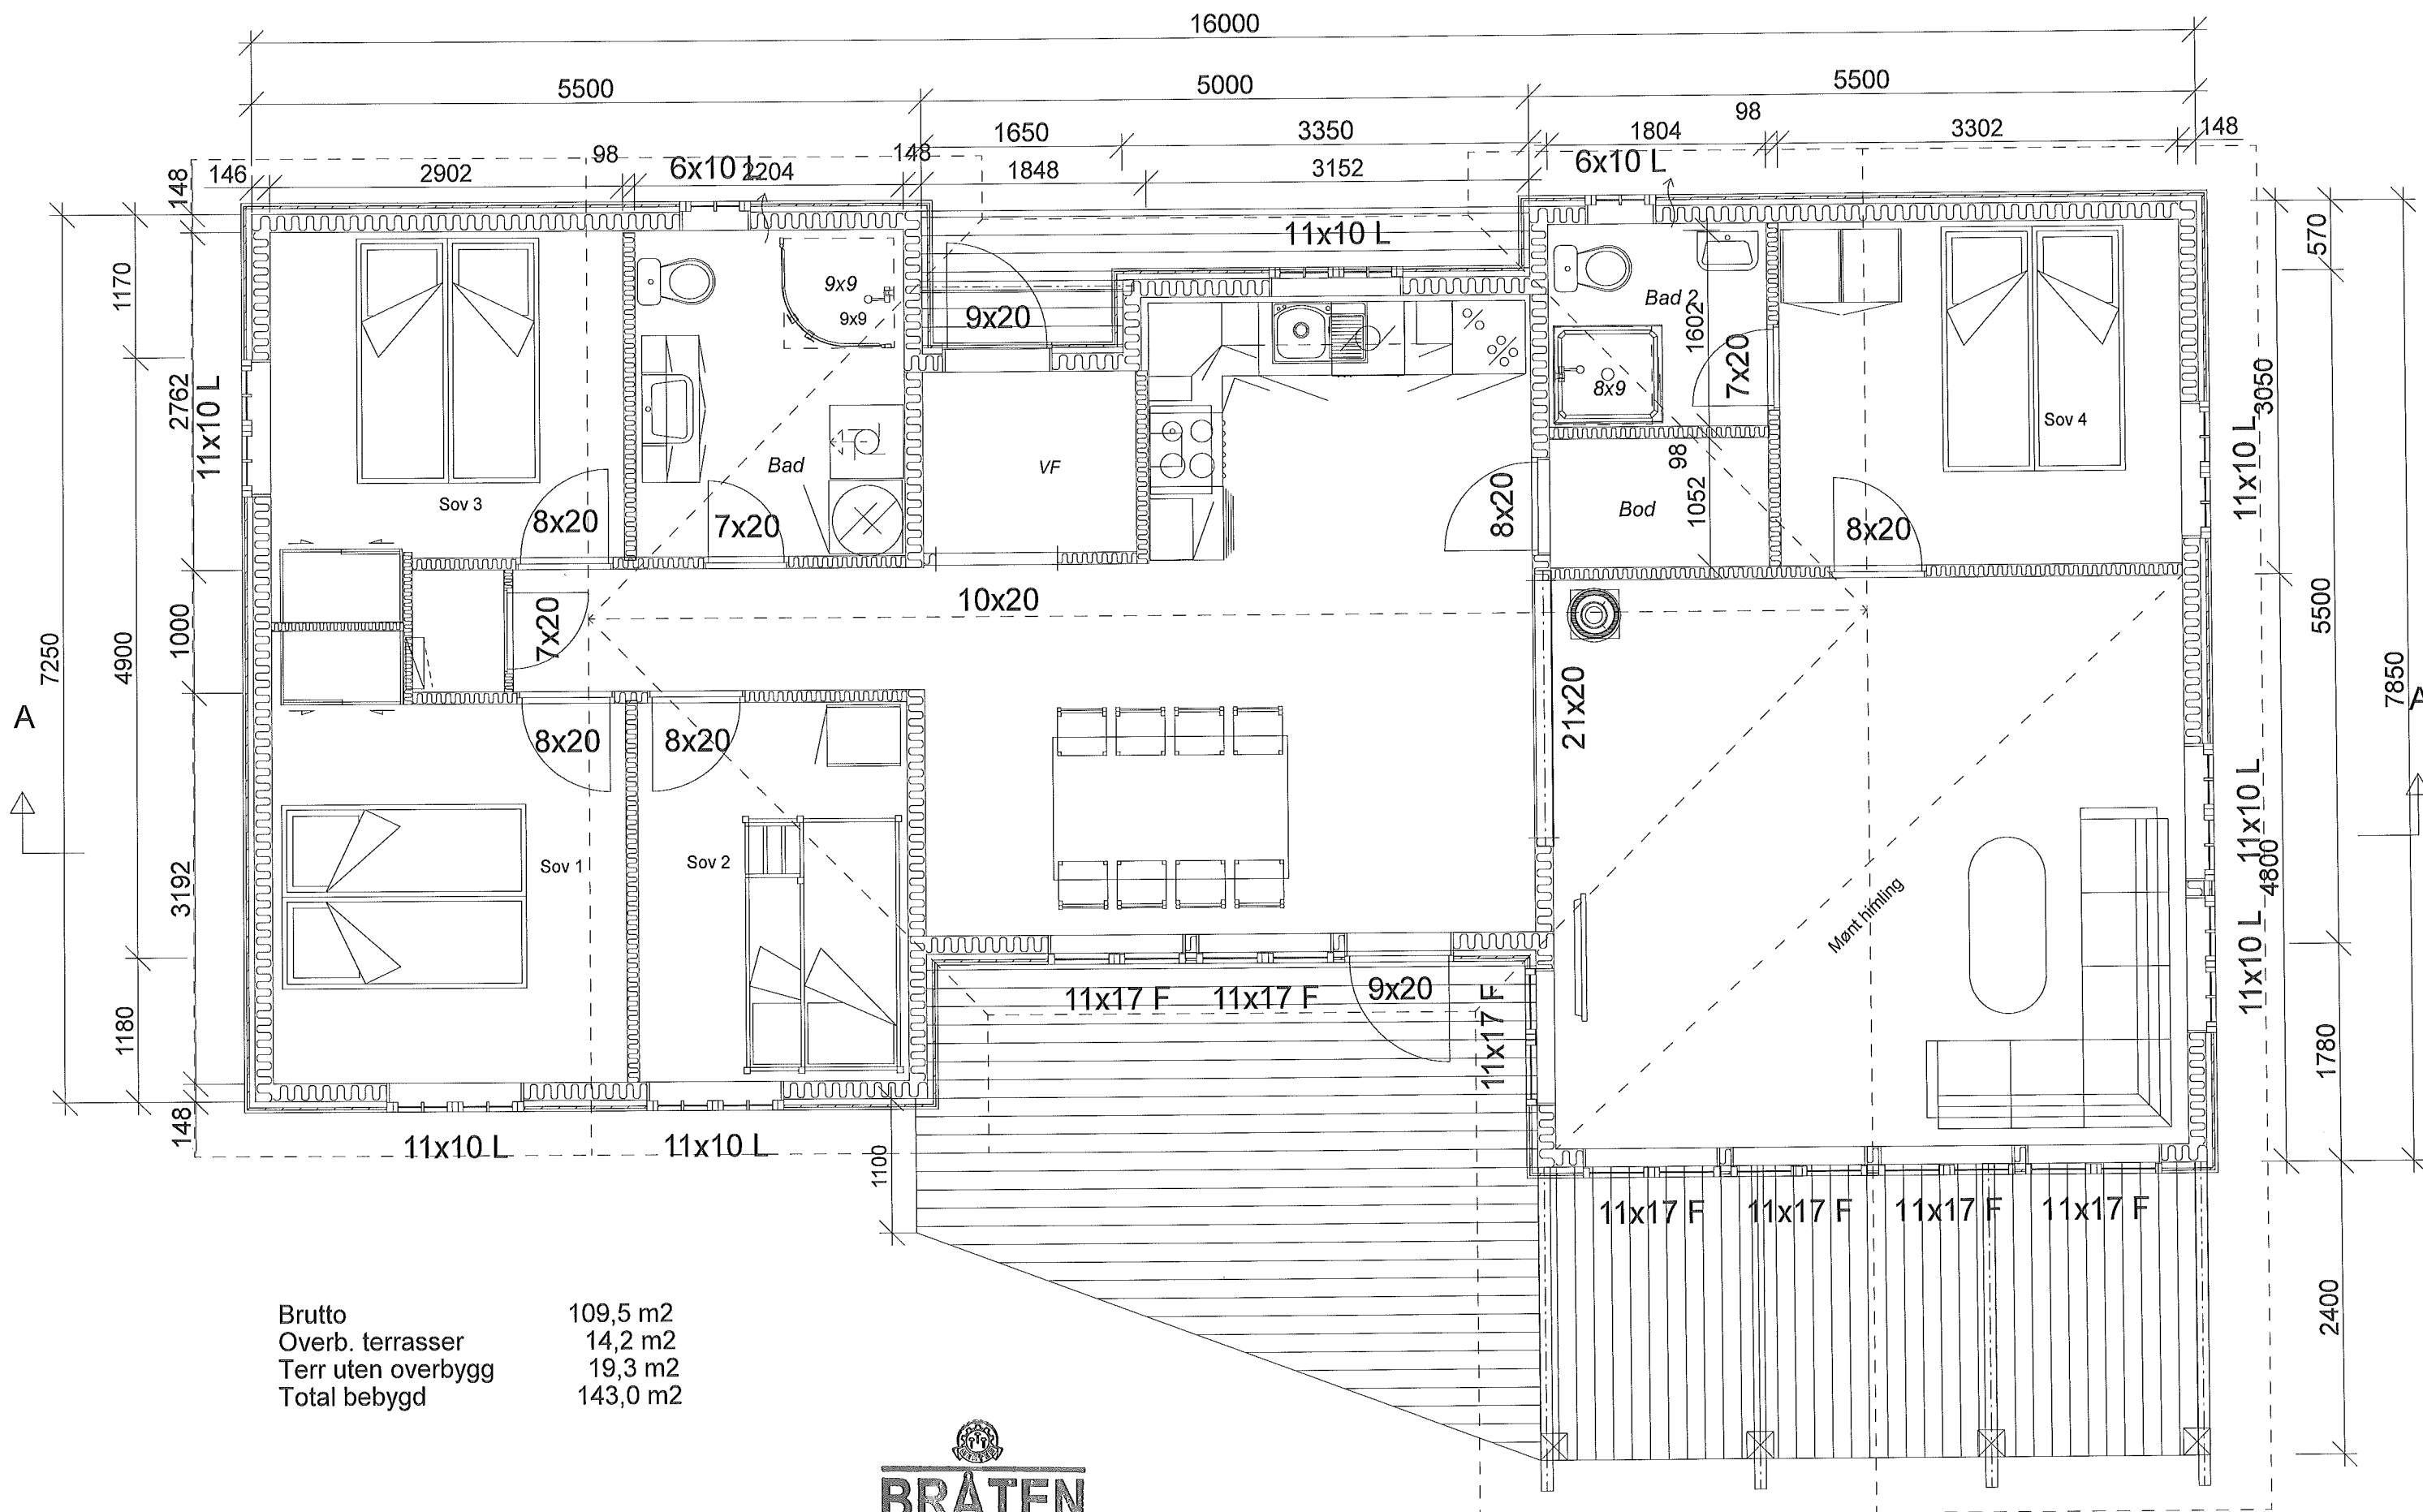

Alle mål er på reisverk, før innlekting 5cm, og panelering.

Frøvdseter 140/90

Brutto	109,5 m ²
Overb. terrasser	14,2 m ²
Terr uten overbygg	19,3 m ²
Total bebygd	143,0 m ²

Rev 30.04.15 AF

Rev Placebo t 56 : 23.11.20 AF bod - bad - terr dør

Rev Frøvdseter 140/90 16.06.21 A F

Fasade

Fasade

Fasade

Fasade

Frøvdseter 140/90

DATA DESIGN SYSTEM

BRÅTEN
HYTTEBYGG AS
3359 EGGEDAL

Tiltakshaver: Placebo as
Byggeplass: _____
Kommune: _____
Gnr: _____ Bnr: _____ Mål: 1 : 100
Fasader

Dato: 16.06.2021
Tegn: And F
Prosjekt: Frøvdseter 140 - 90
Tegn.nr: 502

© Tegningen er beskyttet i.h.t. lov om opphavsrett.