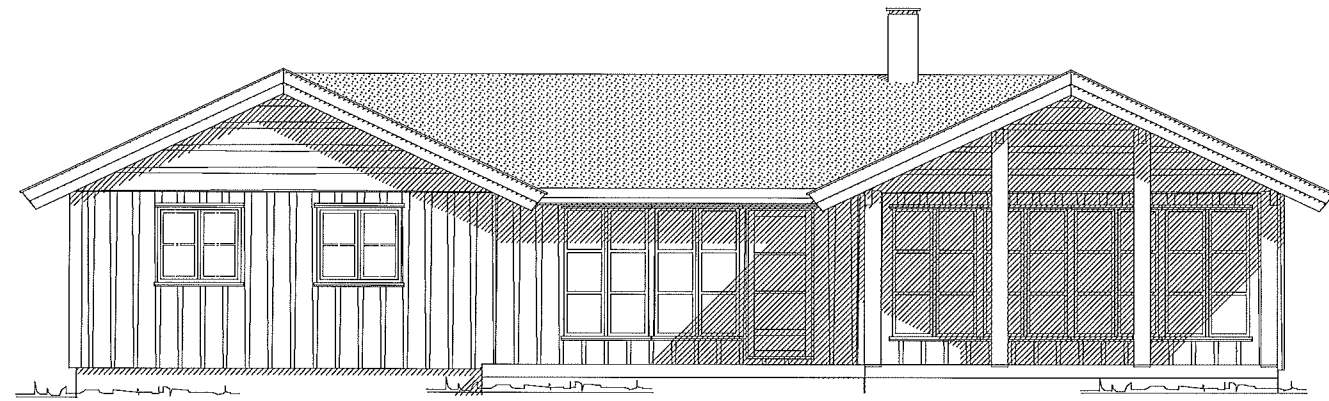

Alle mål er på reisverk, før innlekting 5cm, og panelering.

Frøvdseter 140/90

Brutto	109,5 m ²
Overb. terrasser	14,2 m ²
Terr uten overbygg	19,3 m ²
Total bebygd	143,0 m ²

Rev 30.04.15 AF

Rev Placebo t 56 : 23.11.20 AF bod - bad - terr dør

Rev Frøvdseter 140/90 16.06.21 A F

Fasade

Fasade

Fasade

Fasade

Frøvdseter 140/90

DATA DESIGN SYSTEM

BRÅTEN
HYTTEBYGG AS
3359 EGGEDAL

Tiltakshaver: Placebo as
Byggeplass: _____
Kommune: _____
Gnr: _____ Bnr: _____ Mål: 1 : 100
Fasader

Dato: 16.06.2021
Tegn: And F
Prosjekt: Frøvdseter 140 - 90
Tegn.nr: 502

© Tegningen er beskyttet i.h.t. lov om opphavsrett.