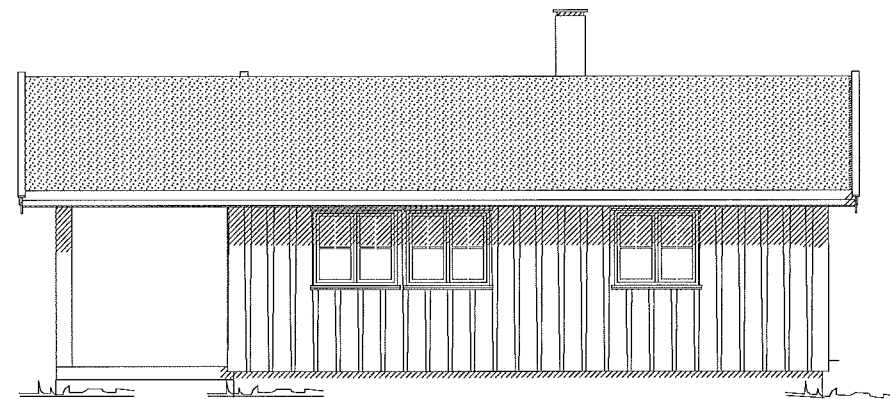

Alle mål er på reisverk, før innlekting 5cm, og panelering.

Frøvdseter 140/90

Brutto	109,5 m ²
Overb. terrasser	14,2 m ²
Terr uten overbygg	19,3 m ²
Total bebygd	143,0 m ²

Rev 30.04.15 AF

Rev Placebo t 56 : 23.11.20 AF bod - bad - terr dør

Rev Frøvdseter 140/90 16.06.21 A F

Fasade

Fasade

Fasade

Fasade

Frøvdseter 140/90

DATA DESIGN SYSTEM

BRÅTEN
HYTTEBYGG AS
3359 EGGEDAL

Tiltakshaver: Placebo as
Byggeplass: _____
Kommune: _____
Gnr: _____ Bnr: _____ Mål: 1 : 100
Fasader

Dato: 16.06.2021
Tegn: And F
Prosjekt: Frøvdseter 140 - 90
Tegn.nr: 502

© Tegningen er beskyttet i.h.t. lov om opphavsrett.