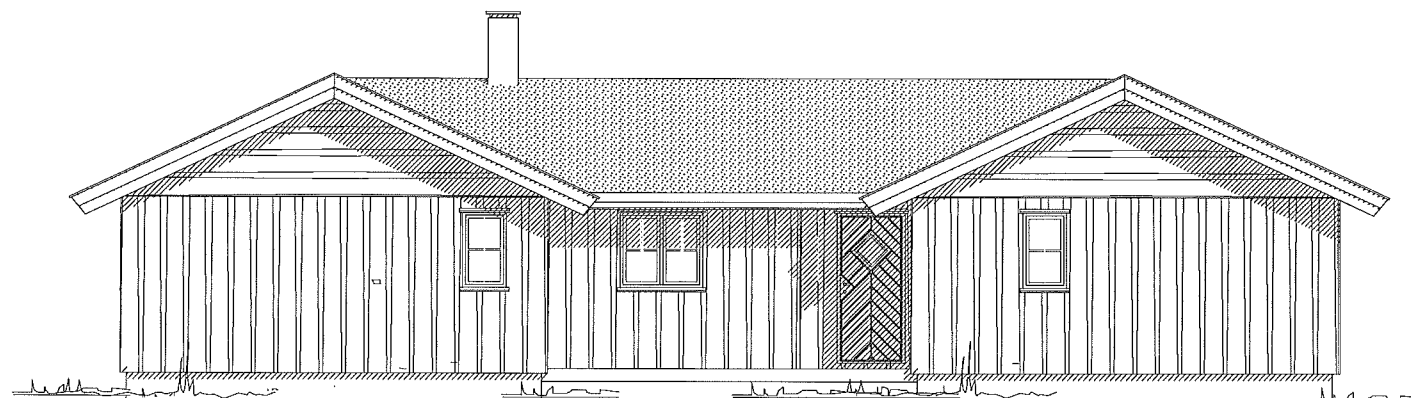

Alle mål er på reisverk, før innlekting 5cm, og panelering.

Frøvdseter 140/90

Brutto	109,5 m ²
Overb. terrasser	14,2 m ²
Terr uten overbygg	19,3 m ²
Total bebygd	143,0 m ²

Rev 30.04.15 AF

Rev Placebo t 56 : 23.11.20 AF bod - bad - terr dør

Rev Frøvdseter 140/90 16.06.21 A F

Fasade

Fasade

Fasade

Fasade

Frøvdseter 140/90

DATA DESIGN SYSTEM

BRÅTEN
HYTTEBYGG AS
3359 EGGEDAL

Tiltakshaver: Placebo as
Byggeplass: _____
Kommune: _____
Gnr: _____ Bnr: _____ Mål: 1 : 100
Fasader

Dato: 16.06.2021
Tegn: And F
Prosjekt: Frøvdseter 140 - 90
Tegn.nr: 502

© Tegningen er beskyttet i.h.t. lov om opphavsrett.