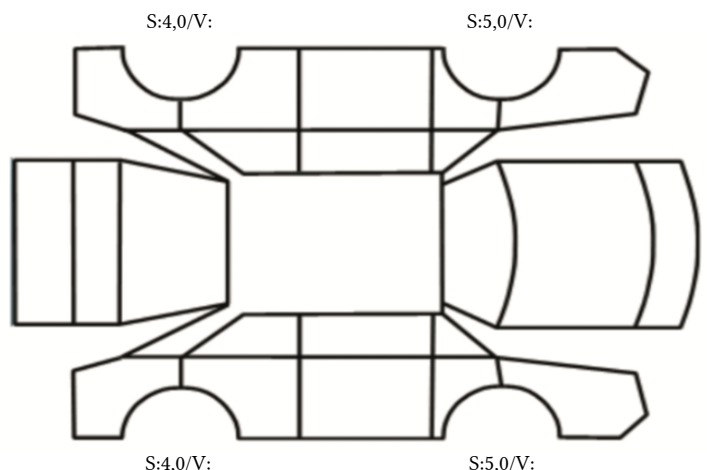

GENERELL BESKRIVELSE/KOMMENTAR

DATO: SIGNATUR SELGER:

DATO: SIGNATUR KUNDE:

SKADETEGNING:

Tilstandsrapport

KONTROLLPUNKTER SOM LIGGER TIL GRUNN FOR TILSTANDSRAPPORTEN

MERK: Kontrollen omfatter de av nedenstående punkter som er aktuelle for angjeldende bil ut fra bilens tekniske spesifikasjoner og utstyr.