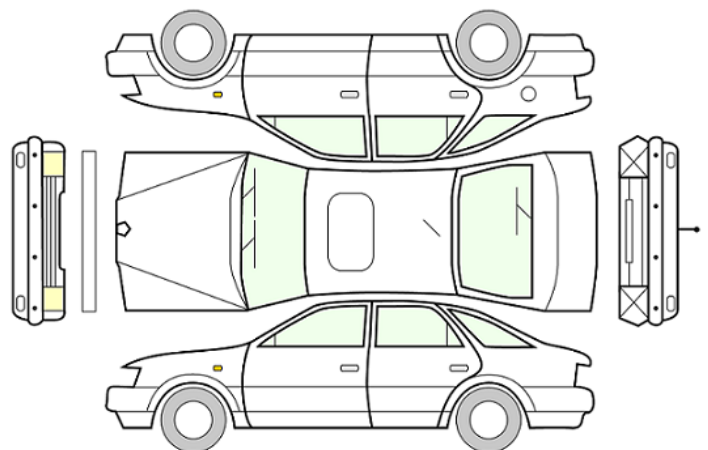

SIGNATUR SELGER:

DATO:
03.11.2022

SIGNATUR KUNDE:

SKADETEGNING:

KONTROLLPUNKTER SOM LIGGER TIL GRUNN FOR TILSTANDSRAPPORTEN

MERK: Kontrollen omfatter de av nedenstående punkter som er aktuelle for angjeldende bil ut fra bilens tekniske spesifikasjoner og utstyr.