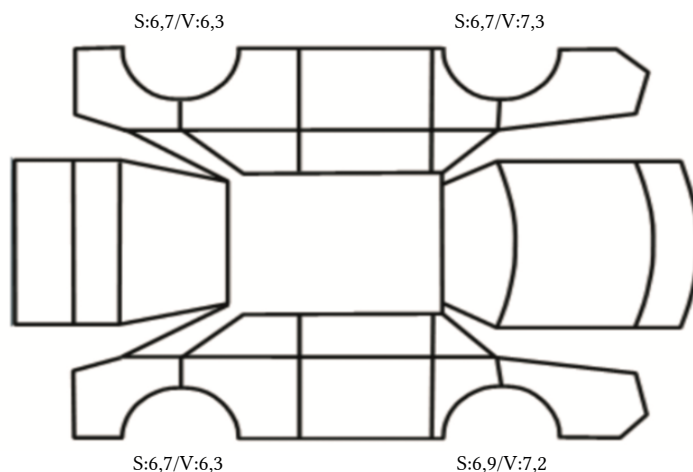

GENERELL BESKRIVELSE/KOMMENTAR

DATO: SIGNATUR SELGER:

DATO: SIGNATUR KUNDE:

SKADETEGNING:

KONTROLLPUNKTER SOM LIGGER TIL GRUNN FOR TILSTANDSRAPPORTEN

MERK: Kontrollen omfatter de av nedenstående punkter som er aktuelle for angjeldende bil ut fra bilens tekniske spesifikasjoner og utstyr.